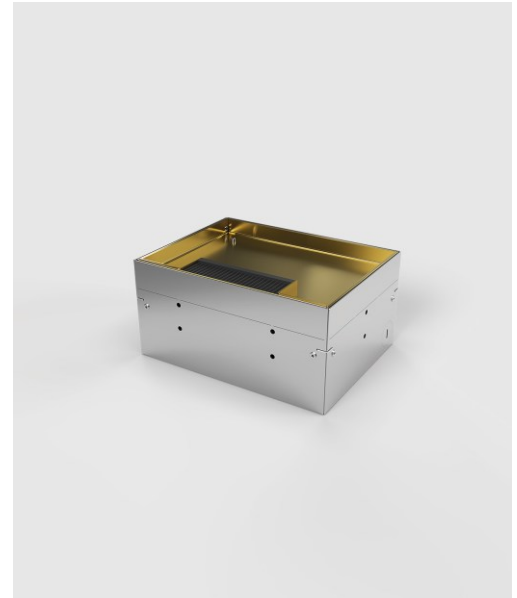

Bodensteckdosen: 8904MB-1-0

Spezifikation:

Artikel-Nr.:	8904MB-1-0
Produktgruppe:	Bodensteckdosen
Einheiten:	4
Bestückung:	4 x Schuko
Bauform:	Rechteckig
Untergrund:	Für Estrich geeignet
Montage-Art:	Unterboden
Deckelmerkmale:	<ul style="list-style-type: none"> • Eigener Belag integrierbar • Kann komplett entnommen werden • Klappbar • Lässt sich mit gesteckten Steckern schließen • Mit Bürstenauslass
Einsatzbereich:	Innenbereich – Trocken- bis Feuchtpflege
EAN:	0706332886434

Technische Daten:

Belageinsatz:	15 mm
Schutzart:	IP 10 (im ungenutzten Zustand) IP 10 (im genutzten Zustand)
Material:	<ul style="list-style-type: none"> • Rahmen aus Messing • Aufnahmebox aus Edelstahl (1.4301) • Deckel aus Messing • Geräteträger aus Aluminium
Farbe:	Messing
Gewicht:	1,90 kg
Abmessungen:	Breite: 205 mm Höhe: 90 mm Tiefe: 155 mm
Bodeneinbautiefe:	90 mm
Nivellierbar:	30 mm
Zuleitung:	2 x seitlich; 2 x hinten; 2 x unten; jeweils Ø 26 mm
Belastbarkeit:	120 kg

Besonderheiten:

Opt. Zubehör:	Art.-Nr. 12201 - Nivelliersatz für 8901 - 8908
Features:	Komplett einbaufertig vormontiert