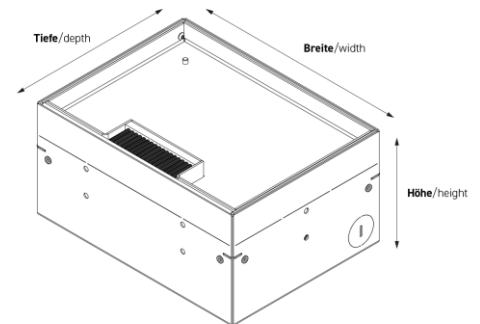

Bodensteckdosen: 8904MB-1-0

Spezifikation:

Artikel-Nr.:	8904MB-1-0
Produktgruppe:	Bodensteckdosen
Einheiten:	4
Bestückung:	4 x Schuko
Bauform:	Rechteckig
Untergrund:	Für Estrich geeignet
Montage-Art:	Unterboden
Deckelmerkmale:	<ul style="list-style-type: none"> • Eigener Belag integrierbar • Kann komplett entnommen werden • Klappbar • Lässt sich mit gesteckten Steckern schließen • Mit Bürstenauslass
Einsatzbereich:	Innenbereich – Trocken- bis Feuchtpflege
EAN:	0706332886434

Technische Daten:

Belageinsatz:	15 mm
Schutzart:	IP 10 (im ungenutzten Zustand) IP 10 (im genutzten Zustand)
Material:	<ul style="list-style-type: none"> • Rahmen aus Messing • Aufnahmebox aus Edelstahl (1.4301) • Deckel aus Messing • Geräteträger aus Aluminium
Farbe:	Messing
Gewicht:	1,90 kg
Abmessungen:	Breite: 205 mm Höhe: 90 mm Tiefe: 155 mm
Bodeneinbautiefe:	90 mm
Nivellierbar:	30 mm
Zuleitung:	2 x seitlich; 2 x hinten; 2 x unten; jeweils Ø 26 mm
Belastbarkeit:	120 kg

Besonderheiten:

Opt. Zubehör:	Art.-Nr. 12201 - Nivelliersatz für 8901 - 8908
Features:	Komplett einbaufertig vormontiert