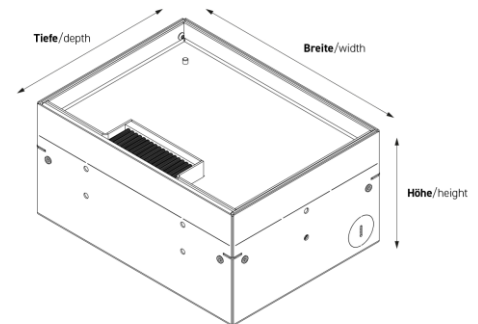

Bodensteckdosen: 8904BB-2-0

Spezifikation:

Artikel-Nr.:	8904BB-2-0
Produktgruppe:	Bodensteckdosen
Einheiten:	4
Bestückung:	3 x Schuko 1 x RJ45 2-fach CAT6A
Bauform:	Rechteckig
Untergrund:	Für Estrich geeignet
Montage-Art:	Unterboden
Deckelmerkmale:	<ul style="list-style-type: none"> • Eigener Belag integrierbar • Kann komplett entnommen werden • Klappbar • Lässt sich mit gesteckten Steckern schließen • Mit Bürstenauslass
Einsatzbereich:	Innenbereich – Trocken- bis Feuchtpflege
EAN:	0706332880333

Technische Daten:

Belageinsatz:	15 mm
Schutzart:	IP 10 (im ungenutzten Zustand) IP 10 (im genutzten Zustand)
Material:	<ul style="list-style-type: none"> • Aufnahmebox aus Edelstahl (1.4301) • Deckel aus Edelstahl (1.4301) • Geräteträger aus Aluminium
Farbe:	Edelstahl
Oberfläche:	Geschliffen
Gewicht:	1,90 kg
Abmessungen:	Breite: 205 mm Höhe: 90 mm Tiefe: 155 mm
Bodeneinbautiefe:	90 mm
Nivellierbar:	30 mm
Zuleitung:	2 x seitlich; 2 x hinten; 2 x unten; jeweils Ø 26 mm
Belastbarkeit:	120 kg

Besonderheiten:

Opt. Zubehör:	Art.-Nr. 12201 - Nivelliersatz für 8901 - 8908
Features:	Komplett einbaufertig vormontiert