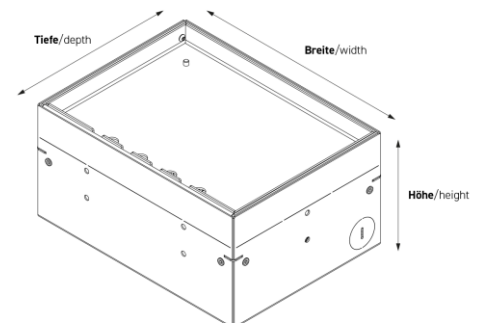

Bodensteckdosen: 8904B-2-0

Spezifikation:

Artikel-Nr.:	8904B-2-0
Produktgruppe:	Bodensteckdosen
Einheiten:	4
Bestückung:	3 x Schuko 1 x RJ45 2-fach CAT6A
Bauform:	Rechteckig
Untergrund:	Für Estrich geeignet
Montage-Art:	Unterboden
Deckelmerkmale:	<ul style="list-style-type: none"> • Eigener Belag integrierbar • Kann komplett entnommen werden • Klappbar • Lässt sich mit gesteckten Steckern schließen • Mit Kabelauslass
Einsatzbereich:	Innenbereich – Trocken- bis Feuchtpflege
EAN:	4058796002612

Technische Daten:

Belageinsatz:	15 mm
Schutzart:	IP 20 (im ungenutzten Zustand) IP 20 (im genutzten Zustand)
Material:	<ul style="list-style-type: none"> • Aufnahmebox aus Edelstahl (1.4301) • Deckel aus Edelstahl (1.4301) • Geräteträger aus Aluminium
Farbe:	Edelstahl
Oberfläche:	Geschliffen
Gewicht:	1,80 kg
Abmessungen:	Breite: 205 mm Höhe: 90 mm Tiefe: 155 mm
Bodeneinbautiefe:	90 mm
Nivellierbar:	30 mm
Zuleitung:	2 x seitlich; 2 x hinten; 2 x unten; jeweils Ø 26 mm
Belastbarkeit:	120 kg