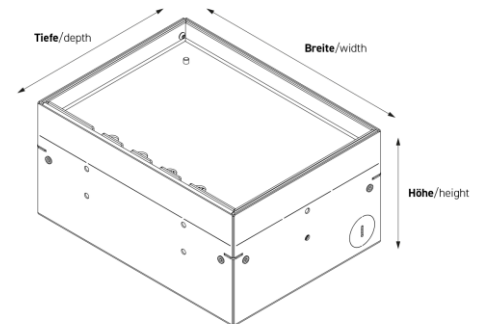

Bodensteckdosen: 8904B-1-0

Spezifikation:

Artikel-Nr.:	8904B-1-0
Produktgruppe:	Bodensteckdosen
Einheiten:	4
Bestückung:	4 x Schuko
Bauform:	Rechteckig
Untergrund:	Für Estrich geeignet
Montage-Art:	Unterboden
Deckelmerkmale:	<ul style="list-style-type: none"> • Eigener Belag integrierbar • Kann komplett entnommen werden • Klappbar • Lässt sich mit gesteckten Steckern schließen • Mit Kabelausslass
Einsatzbereich:	Innenbereich – Trocken- bis Feuchtpflege
EAN:	4058796002605

Technische Daten:

Belageinsatz:	15 mm
Schutzart:	IP 20 (im ungenutzten Zustand) IP 20 (im genutzten Zustand)
Material:	<ul style="list-style-type: none"> • Aufnahmebox aus Edelstahl (1.4301) • Deckel aus Edelstahl (1.4301) • Geräteträger aus Aluminium
Farbe:	Edelstahl
Oberfläche:	Geschliffen
Gewicht:	1,80 kg
Abmessungen:	Breite: 205 mm Höhe: 90 mm Tiefe: 155 mm
Bodeneinbautiefe:	90 mm
Nivellierbar:	30 mm
Zuleitung:	2 x seitlich; 2 x hinten; 2 x unten; jeweils Ø 26 mm
Belastbarkeit:	120 kg