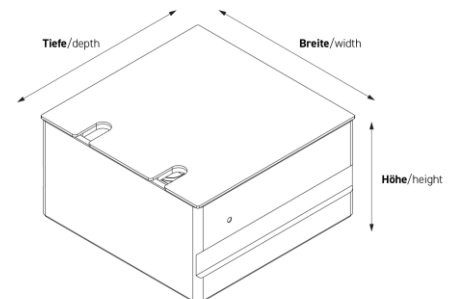

## Bodensteckdosen: 8802E-2-1

### Spezifikation:

<b>Artikel-Nr.:</b>	8802E-2-1
<b>Produktgruppe:</b>	Bodensteckdosen
<b>Einheiten:</b>	2
<b>Bestückung:</b>	1 x Schuko 1 x RJ45 2-fach CAT6A
<b>Bauform:</b>	Quadratisch
<b>Untergrund:</b>	Für Estrich geeignet
<b>Montage-Art:</b>	Unterboden
<b>Deckelmerkmale:</b>	<ul style="list-style-type: none"> <li>• Kann komplett entnommen werden</li> <li>• Lässt sich mit gesteckten Steckern schließen</li> <li>• Mit Kabelauslass</li> </ul>
<b>Einsatzbereich:</b>	Innenbereich – Trocken- bis Feuchtpflege
<b>EAN:</b>	4058796000847

### Technische Daten

<b>Schutzart:</b>	IP 20 (im ungenutzten Zustand) IP 20 (im genutzten Zustand)
<b>Material:</b>	<ul style="list-style-type: none"> <li>• Gehäuse aus massivem Aluminium</li> <li>• Deckel aus Edelstahl (1.4301)</li> <li>• Geräteträger aus Aluminium</li> </ul>
<b>Farbe:</b>	Edelstahl
<b>Oberfläche:</b>	Geschliffen
<b>Gewicht:</b>	1,20 kg
<b>Abmessungen:</b>	Breite: 125 mm Höhe: 69 mm Tiefe: 125 mm
<b>Bodeneinbautiefe</b>	69 mm
<b>Nivellierbar:</b>	5 mm
<b>Zuleitung:</b>	2 x hinten; jeweils Ø 25 mm
<b>Belastbarkeit:</b>	400 kg