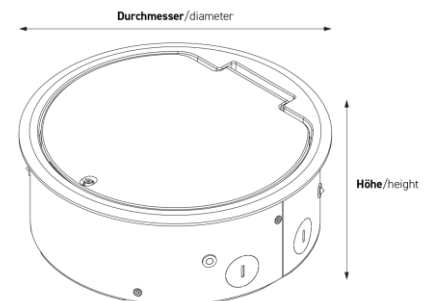

Bodensteckdosen: 8604A-2-3

Spezifikation:

Artikel-Nr.:	8604A-2-3
Produktgruppe:	Bodensteckdosen
Einheiten:	4
Bestückung:	3 x Schuko 1 x RJ45 2-fach CAT6A
Bauform:	Rund
Untergrund:	• Für Estrich geeignet • Für Hohlböden geeignet
Montage-Art:	Unterboden
Deckelmerkmale:	• Klappbar • Werkzeuglos verschließbar
Einsatzbereich:	Innenbereich – Nasskehrgeräte
EAN:	4058796000632

Technische Daten:

Schutzart:	IP 65 (im ungenutzten Zustand) IP 00 (im genutzten Zustand)
Material:	• Rahmen aus massivem Aluminium • Gehäuse aus Edelstahl (1.4301) • Deckel aus massivem Aluminium • Geräteträger aus Aluminium
Farbe:	Alu-Natur
Oberfläche:	Eloxiert
Gewicht:	2,00 kg
Abmessungen:	Ø: 218 mm Höhe: 80 mm
Bodeneinbautiefe:	77 mm
Zuleitung:	4 x seitlich; 4 x unten; jeweils Ø 26 mm
Belastbarkeit:	900 kg

Besonderheiten:

Opt. Zubehör:	Art.-Nr. 12119 - Platzhalter für 8604, 9904; Edelstahl
Features:	Komplett einbaufertig vormontiert