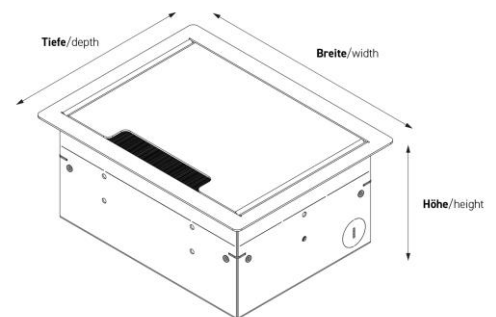

Hohlbodensteckdosen: 8504E

Spezifikation:

Artikel-Nr.:	8504E
Produktgruppe:	Hohlbodensteckdosen
Einheiten:	4
Bestückung:	4 x Schuko
Bauform:	Rechteckig
Untergrund:	<ul style="list-style-type: none"> Für Estrich geeignet Für Hohlböden geeignet
Montage-Art:	Unterboden
Deckelmerkmale:	<ul style="list-style-type: none"> Klappbar Lässt sich mit gesteckten Steckern schließen Mit Bürstenauslass
Einsatzbereich:	Innenbereich – Trocken- bis Feuchtpflege
EAN:	4058796003688

Abbildung ähnlich

Technische Daten:

Schutzart:	IP 10 (im ungenutzten Zustand) IP 10 (im genutzten Zustand)
Material:	<ul style="list-style-type: none"> Rahmen aus Edelstahl (1.4301) Aufnahmebox aus Edelstahl (1.4301) Deckel aus Edelstahl (1.4301) Geräteträger aus Aluminium
Farbe:	Edelstahl
Oberfläche:	Geschliffen
Gewicht:	1,90 kg
Abmessungen:	Breite: 230 mm Höhe: 90 mm Tiefe: 180 mm
Bodeneinbautiefe:	90 mm
Nivellierbar:	30 mm
Zuleitung:	2 x seitlich; 2 x hinten; 2 x unten; jeweils Ø 26 mm
Belastbarkeit:	120 kg