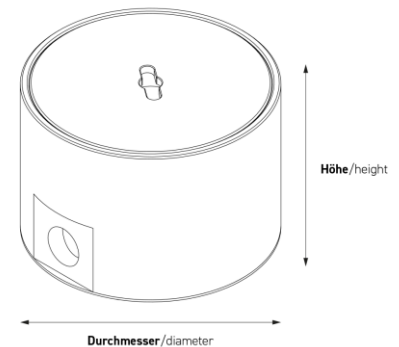

## Bodensteckdosen: 7002A

### Spezifikation:

<b>Artikel-Nr.:</b>	7002A
<b>Produktgruppe:</b>	Bodensteckdosen
<b>Einheiten:</b>	3
<b>Bestückung:</b>	2 x Schuko 1 x RJ45 2-fach CAT6A
<b>Bauform:</b>	Rund
<b>Untergrund:</b>	• Für Stein, Beton und Asphalt geeignet • Für Estrich geeignet
<b>Montage-Art:</b>	Unterboden
<b>Deckelmerkmale:</b>	• Kann komplett entnommen werden • Mit Werkzeug verschließbar
<b>Einsatzbereich:</b>	Außenbereich
<b>EAN:</b>	0706332881026

### Technische Daten:

<b>Schutzart:</b>	IP 67 (im ungenutzten Zustand) IP 00 (im genutzten Zustand)
<b>Material:</b>	• Gehäuse aus massivem Aluminium • Deckel aus massivem Aluminium • Geräteträger aus Edelstahl (1.4301)
<b>Farbe:</b>	Alu-Natur
<b>Oberfläche:</b>	Eloxiert
<b>Gewicht:</b>	2,90 kg
<b>Abmessungen:</b>	Ø: 150 mm Höhe: 104 mm
<b>Bodeneinbautiefe:</b>	104 mm
<b>Zuleitung:</b>	2 x unten; jeweils Ø 25 mm; 1 x vorne und 1x hinten je M25x1,5 mm
<b>Belastbarkeit:</b>	900 kg