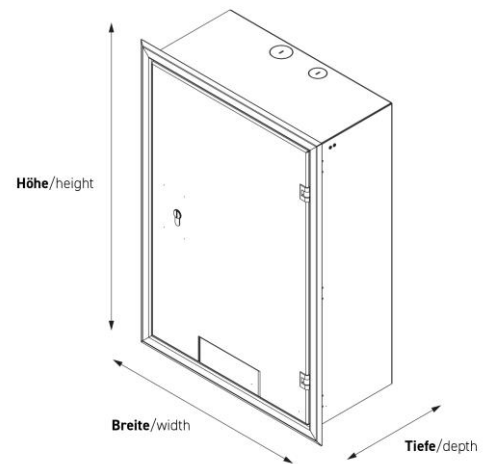

Wandverteiler: 5723E

Spezifikation:

Artikel-Nr.:	5723E
Produktgruppe:	Wandverteiler
Einheiten:	5
Bestückung:	3 x Schuko 1 x CEE 5/16A 400V/6h 1 x CEE 5/32A 400V/6h
Absicherung:	3 x LS, B16, 1-pol 1 x LS, C16, 3-pol 1 x LS, C32, 3-pol 1 x FI, 40A, 0,03A, 4-pol
Anschluss:	1 x Hauptleitungsabzweigklemme Pollmann HLAK 25mm ² , 5pol.
Verdrahtung:	Anschlussfertig vorverdrahtet
Bauform:	Rechteckig
Untergrund:	Zur Wandmontage geeignet
Montage-Art:	Unterputz
Türmerkmale:	<ul style="list-style-type: none"> • Lässt sich mit gesteckten Steckern schließen • Mit Kabelauslass • Mit Profil-Halbzylinderschloss verschließbar
Einsatzbereich:	Außenbereich
EAN:	0706332878927

Technische Daten:

Schutzart:	IP 44 (im ungenutzten Zustand) IP 44 (im genutzten Zustand)
Material:	<ul style="list-style-type: none"> • Rahmen aus Edelstahl (1.4301) • Gehäuse aus Edelstahl (1.4301) • Tür aus Edelstahl (1.4301) • Geräteträger aus Edelstahl (1.4301)
Farbe:	DB701/DB703 oder nach Absprache
Oberfläche:	Pulverbeschichtet
Gewicht:	17,00 kg
Abmessungen:	Breite: 446 mm Höhe: 646 mm Tiefe: 208 mm
Wandebautiefe:	200 mm
Zuleitung:	2 x hinten; 2 x oben; jeweils 1 x Ø 33 mm / 1 x Ø 41 mm