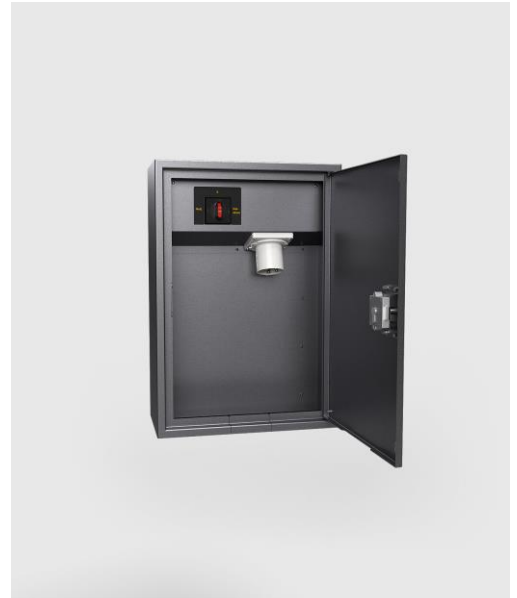

## Wandverteiler: 5623N2

### Spezifikation:

<b>Artikel-Nr.:</b>	5623N2
<b>Produktgruppe:</b>	Wandverteiler
<b>Einheiten:</b>	1
<b>Bestückung:</b>	1 x CEE 5/63A 400V/1h 1 x Lastumschalter 4/63A
<b>Anschluss:</b>	2 x Hauptleitungsabzweigklemme Pollmann HLAK 25mm <sup>2</sup> , 5pol.
<b>Verdrahtung:</b>	Anschlussfertig vorverdrahtet
<b>Bauform:</b>	Rechteckig
<b>Untergrund:</b>	Zur Wandmontage geeignet
<b>Montage-Art:</b>	Aufputz
<b>Türmerkmale:</b>	• Lässt sich mit gesteckten Steckern schließen • Mit Profil-Halbzylinderschloss verschließbar
<b>Einsatzbereich:</b>	Außenbereich
<b>EAN:</b>	0706332881040

### Technische Daten:

<b>Schutzart:</b>	IP 44 (im ungenutzten Zustand) IP 44 (im genutzten Zustand)
<b>Material:</b>	• Gehäuse aus Edelstahl (1.4301) • Tür aus Edelstahl (1.4301) • Geräteträger aus Edelstahl (1.4301)
<b>Farbe:</b>	DB701/DB703 oder nach Absprache
<b>Oberfläche:</b>	Pulverbeschichtet
<b>Gewicht:</b>	17,00 kg
<b>Abmessungen:</b>	Breite: 450 mm Höhe: 650 mm Tiefe: 232 mm
<b>Zuleitung:</b>	2 x hinten; 2 x unten; Ø 32 / 40 mm