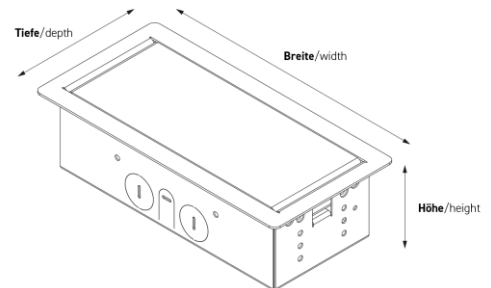

Bodensteckdosen: 3303E-1-1

Spezifikation:

Artikel-Nr.:	3303E-1-1
Produktgruppe:	Bodensteckdosen
Einheiten:	3
Bestückung:	3 x Schuko
Bauform:	Rechteckig
Untergrund:	Für Estrich geeignet
Montage-Art:	Unterboden
Deckelmerkmale:	Klappbar
Einsatzbereich:	Innenbereich – Trocken- bis Feuchtpflege
EAN:	4058796008362

Technische Daten:

Schutzart:	IP 20 (im ungenutzten Zustand) IP 00 (im genutzten Zustand)
Material:	<ul style="list-style-type: none"> • Rahmen aus Edelstahl (1.4301) • Aufnahmebox aus Edelstahl (1.4301) • Deckel aus Edelstahl (1.4301)
Farbe:	Edelstahl
Oberfläche:	Geschliffen
Gewicht:	1,00 kg
Abmessungen:	Breite: 220 mm Höhe: 62 mm Tiefe: 110 mm
Bodeneinbautiefe:	60 mm
Zuleitung:	2 x vorne; 2 x hinten; 2 x unten; jeweils Ø 26 mm
Belastbarkeit:	120 kg