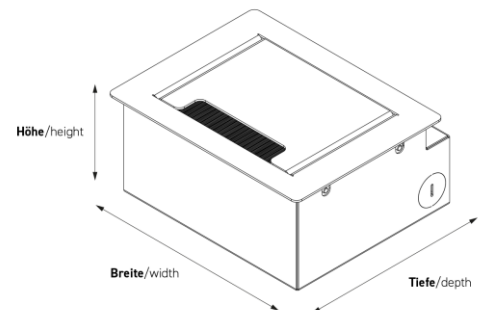

Bodensteckdosen: 3202E-1-1

Spezifikation:

Artikel-Nr.:	3202E-1-1
Produktgruppe:	Bodensteckdosen
Einheiten:	2
Bestückung:	2 x Schuko
Bauform:	Rechteckig
Untergrund:	Für Estrich geeignet
Montage-Art:	Unterboden
Deckelmerkmale:	<ul style="list-style-type: none"> • Klappbar • Lässt sich mit gesteckten Steckern schließen • Mit Bürstenauslass
Einsatzbereich:	Innenbereich – Trocken- bis Feuchtpflege
EAN:	4058796000274

Technische Daten:

Schutzart:	IP 20 (im ungenutzten Zustand) IP 20 (im genutzten Zustand)
Material:	<ul style="list-style-type: none"> • Rahmen aus Edelstahl (1.4301) • Aufnahmebox aus Edelstahl (1.4301) • Deckel aus Edelstahl (1.4301)
Farbe:	Edelstahl
Oberfläche:	Geschliffen
Gewicht:	1,60 kg
Abmessungen:	Breite: 180 mm Höhe: 83 mm Tiefe: 154 mm
Bodeneinbautiefe:	81,5 mm
Zuleitung:	2 x seitlich; 2 x hinten; 2 x unten; jeweils Ø 26 mm
Belastbarkeit:	120 kg