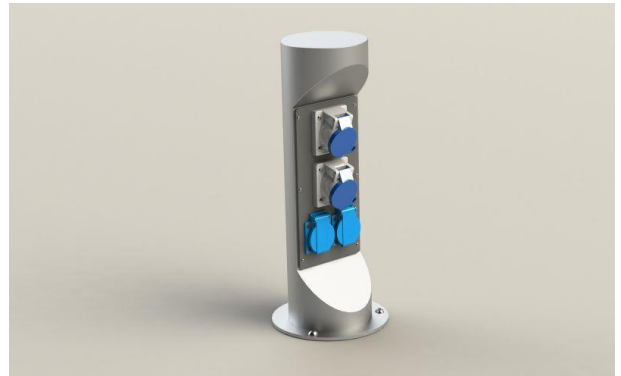

Energiesäule: ES321-1

Spezifikation:

Artikel-Nr.:	ES321-1
Produktgruppe:	Energiesäule
Einheiten:	4
Bestückung:	2x SCHUKO Steckdose mit VDE-Prüfzeichen 2x CEE 3/16A 230V/6h Steckdose mit VDE-Prüfzeichen
Bauform:	Säule
Untergrund:	Für Stein, Beton und Asphalt geeignet
Montage-Art:	AP-Montage
Einsatzbereich:	Außen- & Innenbereich
Schutzart:	IP44
EAN:	4058796005460

Technische Daten:

Material:	<ul style="list-style-type: none">• Säule aus 2mm Edelstahl• Geräteträger aus 4mm PVC-U
Farbe:	Edelstahl
Oberfläche:	Glasperlengestrahlt
Gewicht:	4000g
Abmessungen:	Ø 180 x 438mm
Einbaumaße:	Ø 180 x 438mm
Zuleitung:	4x unten; Ø 25mm