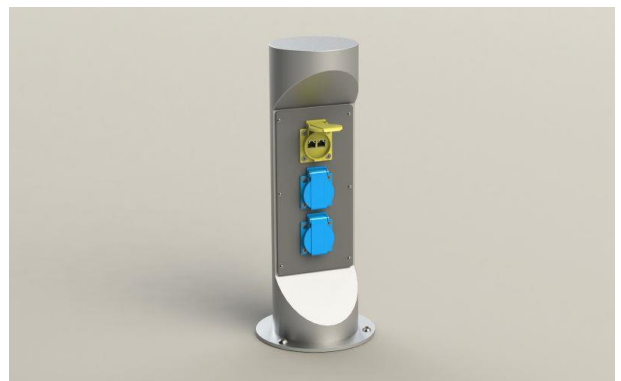

Energiesäule: ES321-1

Spezifikation:

Artikel-Nr.:	ES321-1
Produktgruppe:	Energiesäule
Einheiten:	4
Bestückung:	2x SCHUKO Steckdose mit VDE-Prüfzeichen 2x CEE 3/16A 230V/6h Steckdose mit VDE-Prüfzeichen
Bauform:	Säule
Untergrund:	Für Stein, Beton und Asphalt geeignet
Montage-Art:	AP-Montage
Einsatzbereich:	Außen- & Innenbereich
Schutzart:	IP44
EAN:	4058796005460

Technische Daten:

Material:	<ul style="list-style-type: none">• Säule aus 2mm Edelstahl• Geräteträger aus 4mm PVC-U
Farbe:	Edelstahl
Oberfläche:	Glasperlengestrahlt
Gewicht:	4000g
Abmessungen:	Ø 180 x 438mm
Einbaumaße:	Ø 180 x 438mm
Zuleitung:	4x unten; Ø 25mm