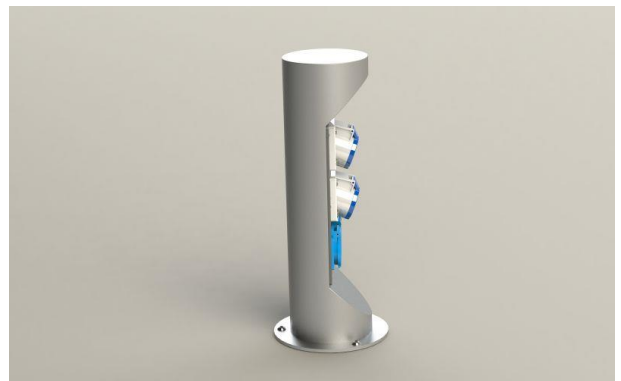

Energiesäule: ES321-1

Spezifikation:

Artikel-Nr.:	ES321-1
Produktgruppe:	Energiesäule
Einheiten:	4
Bestückung:	2x SCHUKO Steckdose mit VDE-Prüfzeichen 2x CEE 3/16A 230V/6h Steckdose mit VDE-Prüfzeichen
Bauform:	Säule
Untergrund:	Für Stein, Beton und Asphalt geeignet
Montage-Art:	AP-Montage
Einsatzbereich:	Außen- & Innenbereich
Schutzart:	IP44
EAN:	4058796005460

Technische Daten:

Material:	<ul style="list-style-type: none">• Säule aus 2mm Edelstahl• Geräteträger aus 4mm PVC-U
Farbe:	Edelstahl
Oberfläche:	Glasperlengestrahlt
Gewicht:	4000g
Abmessungen:	Ø 180 x 438mm
Einbaumaße:	Ø 180 x 438mm
Zuleitung:	4x unten; Ø 25mm