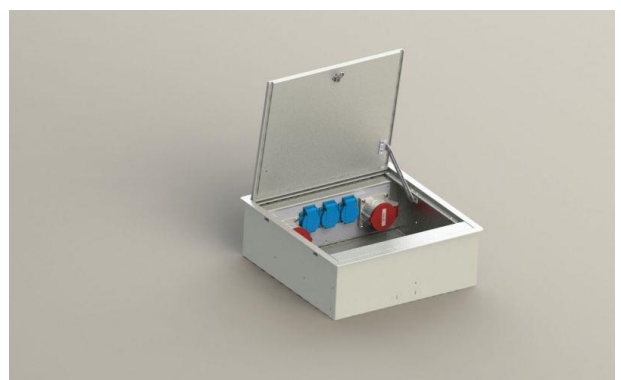

## Wandverteiler: 5523A

### Spezifikation:

Artikel-Nr.:	5523A
Produktgruppe:	Wandverteiler
Einheiten:	5
Bestückung:	3x SCHUKO Steckdose mit VDE-Prüfzeichen 1x CEE 5/16A 400V/6h Steckdose mit VDE-Prüfzeichen 1x CEE 5/32A 400V/6h Steckdose mit VDE-Prüfzeichen
Bauform:	Quadratisch
Untergrund:	Zur Wandmontage geeignet
Montage-Art:	UP-Montage
Deckelmerkmale:	<ul style="list-style-type: none"> <li>• Klappbar</li> <li>• Lässt sich mit gesteckten Steckern schließen</li> <li>• Mit Werkzeug verschließbar</li> </ul>
Einsatzbereich:	Außen- & Innenbereich
Schutzart:	IP44 (elektr. Einheit(en))
EAN:	4058796004098

### Technische Daten:

Material:	<ul style="list-style-type: none"> <li>• Rahmen aus massivem Aluminium</li> <li>• Aufnahmebox aus sendzimirverzinktem Stahlblech</li> <li>• Deckel aus massivem Aluminium</li> </ul>
Farbe:	Alu-Natur
Oberfläche:	Eloxiert
Gewicht:	8600g
Abmessungen:	400 x 400 x 144mm
Einbaumaße:	382 x 383 x 142mm
Zuleitung:	2x seitlich; 2x hinten; 2x unten; Ø 25mm