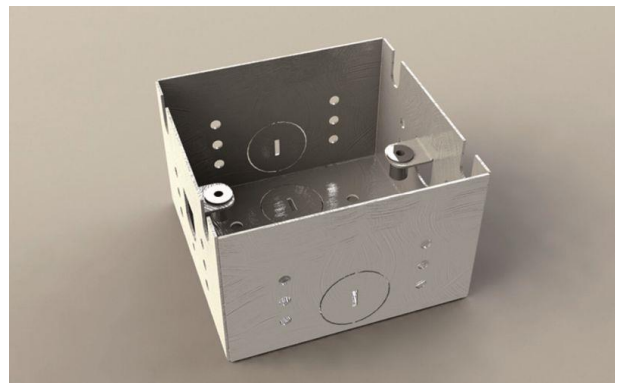

Bodensteckdose: 3301E

Spezifikation:

Artikel-Nr.:	3301E
Produktgruppe:	Bodensteckdose
Einheiten:	1
Bestückung:	1x SCHUKO Steckdose mit VDE-Prüfzeichen
Bauform:	Rechteckig
Untergrund:	<ul style="list-style-type: none"> Für Estrich geeignet Zur Wandmontage geeignet
Montage-Art:	UP-Montage
Deckelmerkmale:	Klappbar
Einsatzbereich:	Trocken- bis feuchtgepflegt
Schutzart:	IP20
EAN:	4058796008317

Technische Daten:

Material:	<ul style="list-style-type: none"> Rahmen aus 1,5mm Edelstahl (1.4301) Aufnahmebox aus sendzimirverzinktem Stahlblech Deckel aus 1,5mm Edelstahl (1.4301)
Farbe:	Edelstahl
Oberfläche:	Geschliffen
Gewicht:	600g
Abmessungen:	110 x 110 x 62mm
Einbaumaße:	102 x 88 x 60mm
Zuleitung:	1x vorne; 1x hinten; 2x unten; Ø 25mm
Belastbarkeit:	120kg