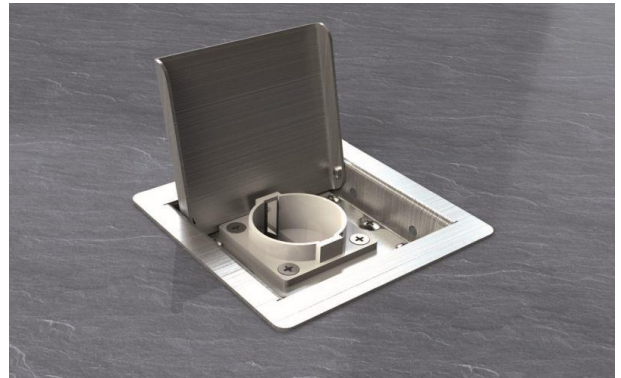

Bodensteckdose: 3301E

Spezifikation:

Artikel-Nr.:	3301E
Produktgruppe:	Bodensteckdose
Einheiten:	1
Bestückung:	1x SCHUKO Steckdose mit VDE-Prüfzeichen
Bauform:	Rechteckig
Untergrund:	<ul style="list-style-type: none"> Für Estrich geeignet Zur Wandmontage geeignet
Montage-Art:	UP-Montage
Deckelmerkmale:	Klappbar
Einsatzbereich:	Trocken- bis feuchtgepflegt
Schutzart:	IP20
EAN:	4058796008317

Technische Daten:

Material:	<ul style="list-style-type: none"> Rahmen aus 1,5mm Edelstahl (1.4301) Aufnahmebox aus sendzimirverzinktem Stahlblech Deckel aus 1,5mm Edelstahl (1.4301)
Farbe:	Edelstahl
Oberfläche:	Geschliffen
Gewicht:	600g
Abmessungen:	110 x 110 x 62mm
Einbaumaße:	102 x 88 x 60mm
Zuleitung:	1x vorne; 1x hinten; 2x unten; Ø 25mm
Belastbarkeit:	120kg