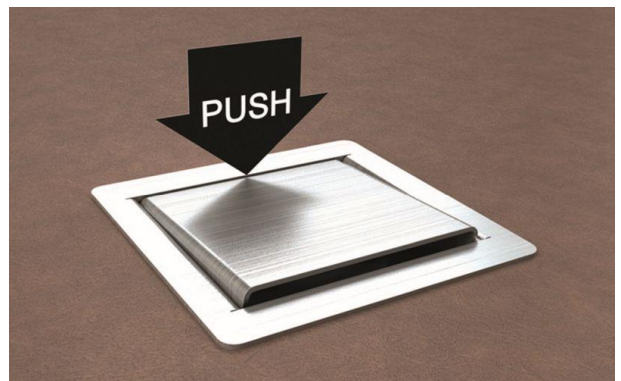

Besonderheiten:

Lieferzustand:	Komplett einbaufertig vormontiert

Irrtümer und technische Änderungen vorbehalten.