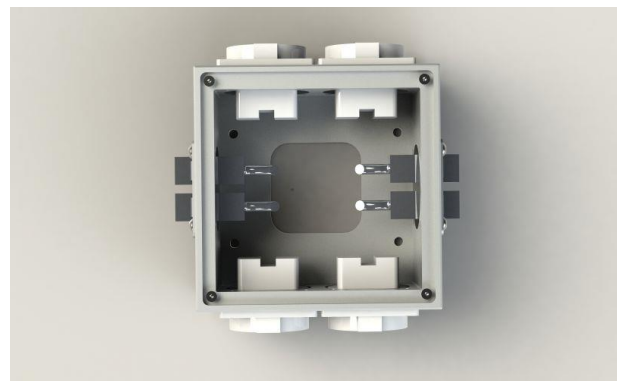

## Bodensteckdose: 1206

### Spezifikation:

Artikel-Nr.:	1206
Produktgruppe:	Bodensteckdose
Einheiten:	6
Bestückung:	4x SCHUKO Steckdose mit VDE-Prüfzeichen 2x RJ45 2-fach CAT6A
Bauform:	Quadratisch
Untergrund:	<ul style="list-style-type: none"> <li>• Für Estrich geeignet</li> <li>• Für Hohlböden geeignet</li> </ul>
Montage-Art:	AP-Montage
Einsatzbereich:	Trocken- bis feuchtgepflegt
Schutzart:	IP20
EAN:	4058796007808

### Technische Daten:

Material:	Gehäuse aus massivem Aluminium
Farbe:	Alu-Natur
Oberfläche:	Eloxiert
Gewicht:	1300g
Abmessungen:	125 x 125 x 80mm
Belastbarkeit:	120kg