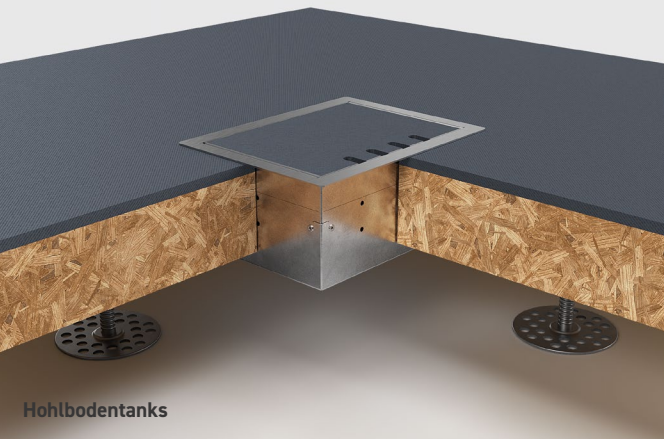

Bodensteckdosen

Bodensteckdosen Außenbereich

Bodentanks

Bodensteckdosen

Wandverteiler

Energiesäulen

CEE-Bodensteckdosen

Hohlbodentanks

Hängeverteiler

CEE-Bodentanks

Tischsteckdosen

EST25 mit 3x ES882

EST12

ES884 Camping

WIR STELLEN UNS VOR

Seit der Gründung im Jahr 2005 entwickeln und vertreiben wir Bodensteckdosen, Bodentanks, CEE-Bodentanks, Senkverteiler, Wandverteiler und Energiesäulen für den Innen- und Außenbereich, wobei die Priorität auf Qualität, Design und bestmöglichem Preis-/Leistungsverhältnis liegt.