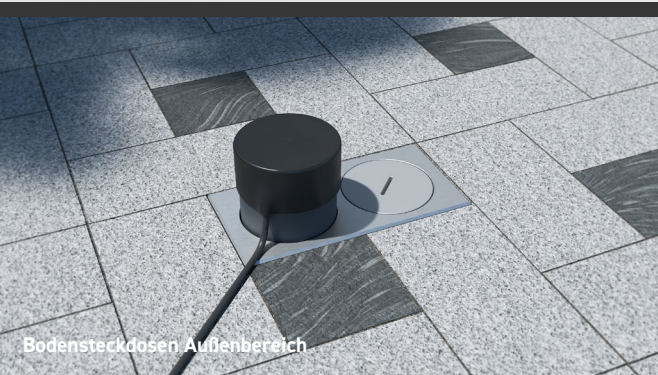

Bodensteckdosen

Bodensteckdosen Außenbereich

Bodentanks

Bodensteckdosen

Wandverteiler

Energiesäulen

CEE-Bodensteckdosen

Hohlbodentanks

Hängeverteiler

CEE-Bodentanks

Tischsteckdosen

EST25 mit 3x ES882

EST12

ES884 Camping

WIR STELLEN UNS VOR

Seit der Gründung im Jahr 2005 entwickeln und vertreiben wir Bodensteckdosen, Bodentanks, CEE-Bodentanks, Senkverteiler, Wandverteiler und Energiesäulen für den Innen- und Außenbereich, wobei die Priorität auf Qualität, Design und bestmöglichem Preis-/Leistungsverhältnis liegt.