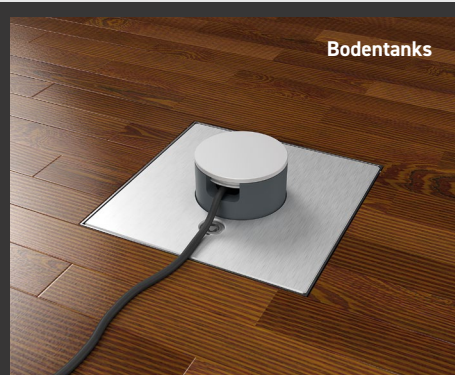

Bodensteckdosen

Bodensteckdosen Außenbereich

Bodentanks

Bodensteckdosen

Wandverteiler

Energiesäulen

CEE-Bodensteckdosen

Hohlbodentanks

Hängeverteiler

CEE-Bodentanks

Tischsteckdosen

EST25 mit 3x ES882

EST12

ES884 Camping

WIR STELLEN UNS VOR

Seit der Gründung im Jahr 2005 entwickeln und vertreiben wir Bodensteckdosen, Bodentanks, CEE-Bodentanks, Senkverteiler, Wandverteiler und Energiesäulen für den Innen- und Außenbereich, wobei die Priorität auf Qualität, Design und bestmöglichem Preis-/Leistungsverhältnis liegt.