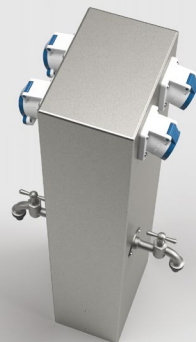

Bodensteckdosen

Bodensteckdosen Außenbereich

Bodentanks

Bodensteckdosen

Wandverteiler

Energiesäulen

CEE-Bodensteckdosen

Hohlbodentanks

Hängeverteiler

CEE-Bodentanks

Tischsteckdosen

EST25 mit 3x ES882

EST12

ES884 Camping

WIR STELLEN UNS VOR

Seit der Gründung im Jahr 2005 entwickeln und vertreiben wir Bodensteckdosen, Bodentanks, CEE-Bodentanks, Senkverteiler, Wandverteiler und Energiesäulen für den Innen- und Außenbereich, wobei die Priorität auf Qualität, Design und bestmöglichem Preis-/Leistungsverhältnis liegt.