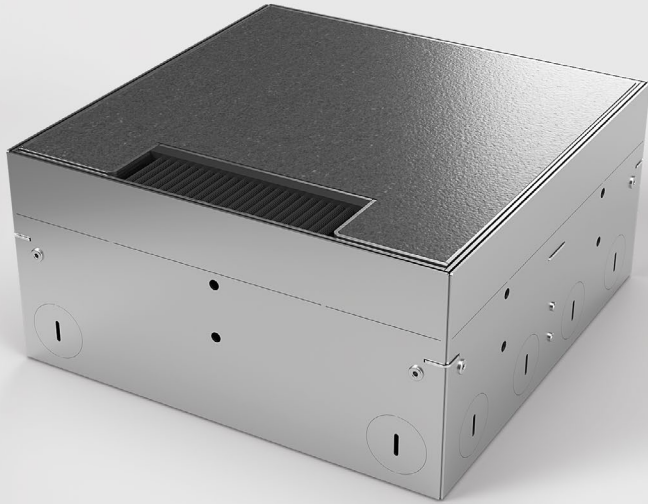

Bodensteckdosen

Bodensteckdosen Außenbereich

Bodentanks

Bodensteckdosen

Wandverteiler

Energiesäulen

CEE-Bodensteckdosen

Hohlbodentanks

Hängeverteiler

CEE-Bodentanks

Tischsteckdosen

EST25 mit 3x ES882

EST12

ES884 Camping

WIR STELLEN UNS VOR

Seit der Gründung im Jahr 2005 entwickeln und vertreiben wir Bodensteckdosen, Bodentanks, CEE-Bodentanks, Senkverteiler, Wandverteiler und Energiesäulen für den Innen- und Außenbereich, wobei die Priorität auf Qualität, Design und bestmöglichem Preis-/Leistungsverhältnis liegt.