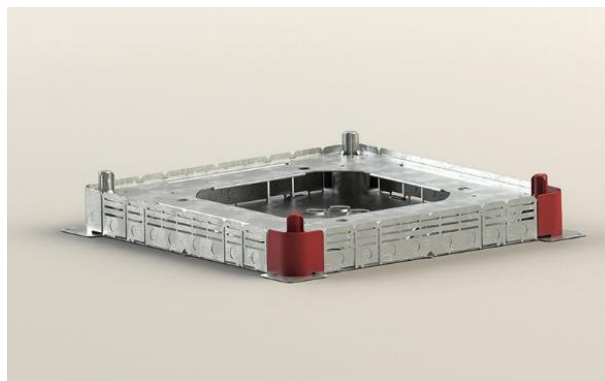

Unterflur-System: 9908AK

Spezifikation:

Artikel-Nr.:	9908AK
Produktgruppe:	Unterflur-System
Einheiten:	8
Bestückung:	8x SCHUKO Steckdose mit VDE-Prüfzeichen
Bauform:	Rund
Untergrund:	Für Estrich geeignet
Montage-Art:	UP-Montage
Deckelmerkmale:	<ul style="list-style-type: none"> • Eigener Belag integrierbar • Kann komplett entnommen werden • Lässt sich mit gesteckten Steckern schließen

Belagsaussparung: 6mm

Einsatzbereich: Trocken- bis feuchtgepflegt

Schutzart: IP41

EAN: 0706332881309

Technische Daten:

Material:	<ul style="list-style-type: none"> • Aufnahmebox aus sendzimirverzinktem Stahlblech • Deckel aus 1,5mm Edelstahl (1.4301) • Geräteträger aus Aluminium
Farbe:	Edelstahl
Oberfläche:	Geschliffen
Abmessungen:	ø 320 x 80mm
Einbaumaße:	ø 300 x 80mm
Belastbarkeit:	Begehbar (Punktlast max. 120kg)

Besonderheiten:

Lieferzustand:	Komplett einbaufertig vormontiert
Opt. Zubehör:	<ul style="list-style-type: none"> • Art.-Nr. KUD - Unterflurdose • Art.-Nr. UFK48 - Unterflurkanal

Die Abbildungen können von der angegebenen Bestückung abweichen sowie Zubehör-Artikel darstellen.