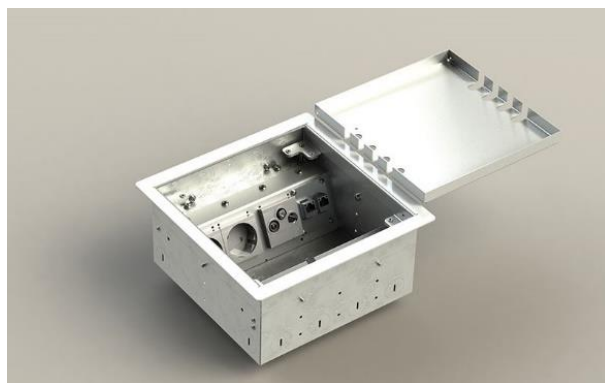

Unterflur-System: 8508BK

Spezifikation:

Artikel-Nr.:	8508BK
Produktgruppe:	Unterflur-System
Einheiten:	8
Bestückung:	8x SCHUKO Steckdose mit VDE-Prüfzeichen
Bauform:	Quadratisch
Untergrund:	Für Estrich geeignet
Montage-Art:	UP-Montage
Deckelmerkmale:	<ul style="list-style-type: none"> • Eigener Belag integrierbar • Kann komplett entnommen werden • Lässt sich mit gesteckten Steckern schließen

Belagsaussparung: 15mm

Einsatzbereich: Trocken- bis feuchtgepflegt

Schutzart: IP20

EAN: 0706332881248

Technische Daten:

Material:	<ul style="list-style-type: none"> • Aufnahmebox aus sendzimirverzinktem Stahlblech • Deckel aus 1,5mm Edelstahl (1.4301) • Geräteträger aus Aluminium
Farbe:	Edelstahl
Oberfläche:	Geschliffen
Abmessungen:	205 x 205 x 90mm
Einbaumaße:	205 x 205 x 90mm
Belastbarkeit:	Begehbar (Punktlast max. 120kg)

Besonderheiten:

Lieferzustand:	Komplett einbaufertig vormontiert
Opt. Zubehör:	<ul style="list-style-type: none"> • Art.-Nr. KUD - Unterflurdose • Art.-Nr. UFK48 - Unterflurkanal

Die Abbildungen können von der angegebenen Bestückung abweichen sowie Zubehör-Artikel darstellen.