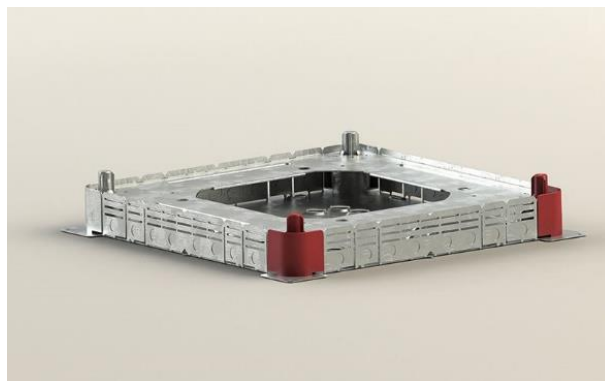

Unterflur-System: 8508BK

Spezifikation:

Artikel-Nr.:	8508BK
Produktgruppe:	Unterflur-System
Einheiten:	8
Bestückung:	8x SCHUKO Steckdose mit VDE-Prüfzeichen
Bauform:	Quadratisch
Untergrund:	Für Estrich geeignet
Montage-Art:	UP-Montage
Deckelmerkmale:	<ul style="list-style-type: none"> • Eigener Belag integrierbar • Kann komplett entnommen werden • Lässt sich mit gesteckten Steckern schließen

Belagsaussparung: 15mm

Einsatzbereich: Trocken- bis feuchtgepflegt

Schutzart: IP20

EAN: 0706332881248

Technische Daten:

Material:	<ul style="list-style-type: none"> • Aufnahmebox aus sendzimirverzinktem Stahlblech • Deckel aus 1,5mm Edelstahl (1.4301) • Geräteträger aus Aluminium
Farbe:	Edelstahl
Oberfläche:	Geschliffen
Abmessungen:	205 x 205 x 90mm
Einbaumaße:	205 x 205 x 90mm
Belastbarkeit:	Begehbar (Punktlast max. 120kg)

Besonderheiten:

Lieferzustand:	Komplett einbaufertig vormontiert
Opt. Zubehör:	<ul style="list-style-type: none"> • Art.-Nr. KUD - Unterflurdose • Art.-Nr. UFK48 - Unterflurkanal

Die Abbildungen können von der angegebenen Bestückung abweichen sowie Zubehör-Artikel darstellen.