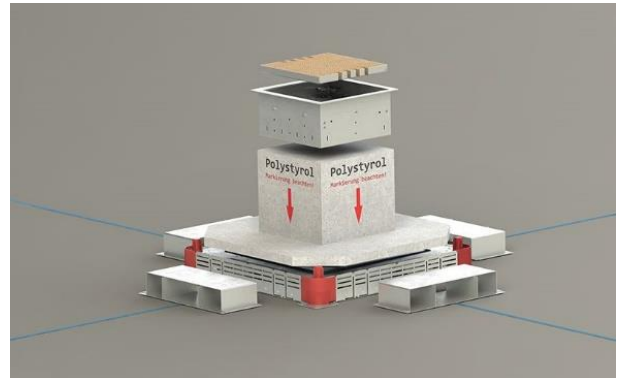

Unterflur-System: 8506BK

Spezifikation:

Artikel-Nr.:	8506BK
Produktgruppe:	Unterflur-System
Einheiten:	6
Bestückung:	6x SCHUKO Steckdose mit VDE-Prüfzeichen
Bauform:	Quadratisch
Untergrund:	Für Estrich geeignet
Montage-Art:	UP-Montage
Deckelmerkmale:	<ul style="list-style-type: none"> • Eigener Belag integrierbar • Kann komplett entnommen werden • Lässt sich mit gesteckten Steckern schließen
Belagsaussparung:	15mm
Einsatzbereich:	Trocken- bis feuchtgepflegt
Schutzart:	IP20
EAN:	0706332881224

Technische Daten:

Material:	<ul style="list-style-type: none"> • Aufnahmebox aus sendzimirverzinktem Stahlblech • Deckel aus 1,5mm Edelstahl (1.4301) • Geräteträger aus Aluminium
Farbe:	Edelstahl
Oberfläche:	Geschliffen
Abmessungen:	205 x 205 x 90mm
Einbaumaße:	205 x 205 x 90mm
Belastbarkeit:	Begehbar (Punktlast max. 120kg)

Besonderheiten:

Lieferzustand:	Komplett einbaufertig vormontiert
Opt. Zubehör:	<ul style="list-style-type: none"> • Art.-Nr. KUD - Unterflurdose • Art.-Nr. UFK48 - Unterflurkanal

Die Abbildungen können von der angegebenen Bestückung abweichen sowie Zubehör-Artikel darstellen.