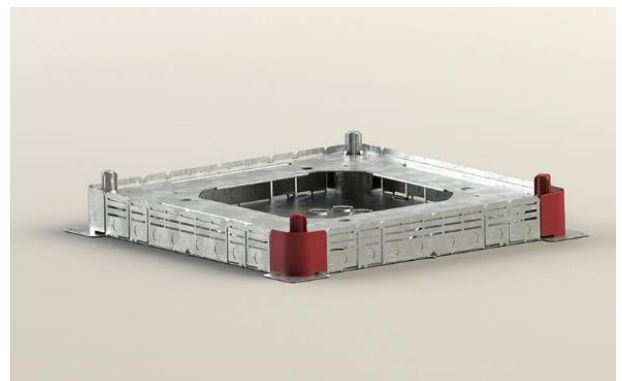

Unterflur-System: 8506BK

Spezifikation:

Artikel-Nr.:	8506BK
Produktgruppe:	Unterflur-System
Einheiten:	6
Bestückung:	6x SCHUKO Steckdose mit VDE-Prüfzeichen
Bauform:	Quadratisch
Untergrund:	Für Estrich geeignet
Montage-Art:	UP-Montage
Deckelmerkmale:	<ul style="list-style-type: none"> • Eigener Belag integrierbar • Kann komplett entnommen werden • Lässt sich mit gesteckten Steckern schließen
Belagsaussparung:	15mm
Einsatzbereich:	Trocken- bis feuchtgepflegt
Schutzart:	IP20
EAN:	0706332881224

Technische Daten:

Material:	<ul style="list-style-type: none"> • Aufnahmebox aus sendzimirverzinktem Stahlblech • Deckel aus 1,5mm Edelstahl (1.4301) • Geräteträger aus Aluminium
Farbe:	Edelstahl
Oberfläche:	Geschliffen
Abmessungen:	205 x 205 x 90mm
Einbaumaße:	205 x 205 x 90mm
Belastbarkeit:	Begehbar (Punktlast max. 120kg)

Besonderheiten:

Lieferzustand:	Komplett einbaufertig vormontiert
Opt. Zubehör:	<ul style="list-style-type: none"> • Art.-Nr. KUD - Unterflurdose • Art.-Nr. UFK48 - Unterflurkanal

Die Abbildungen können von der angegebenen Bestückung abweichen sowie Zubehör-Artikel darstellen.