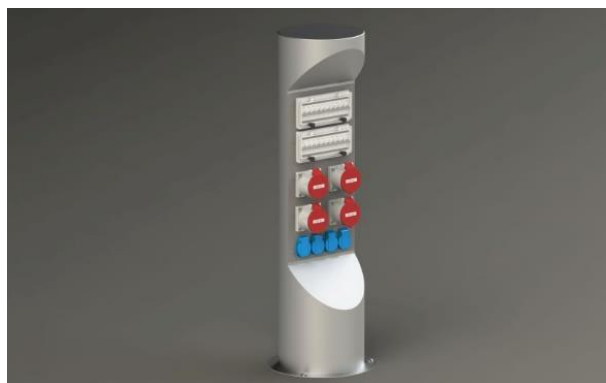

Energiesäule: ES325-1

Spezifikation:

Artikel-Nr.:	ES325-1
Produktgruppe:	Energiesäule
Einheiten:	8
Bestückung:	4x SCHUKO Steckdose mit VDE-Prüfzeichen 2x CEE 5/16A 400V/6h Steckdose mit VDE-Prüfzeichen 2x CEE 5/32A 400V/6h Steckdose mit VDE-Prüfzeichen
Absicherung:	4x LS, 1-pol, 16A, B 2x LS, 3-pol, 16A, C 2x LS, 3-pol, 32A, C 1x FI, 4-pol, 63A, 0,03A
Verdrahtung:	Anschlussfertig verdrahtet
Bauform:	Säule
Untergrund:	Für Stein, Beton und Asphalt geeignet
Montage-Art:	AP-Montage
Einsatzbereich:	Außen- & Innenbereich
Schutzart:	IP54
EAN:	4058796005477

Technische Daten:

Material:	<ul style="list-style-type: none"> • Säule aus 2mm Edelstahl • Geräteträger aus 4mm PVC-U
Farbe:	Edelstahl
Oberfläche:	Glasperlengestrahlt
Gewicht:	14kg
Abmessungen:	ø 320 x 1000mm

Besonderheiten:

Lieferzustand:	Komplett einbaufertig vormontiert
----------------	-----------------------------------