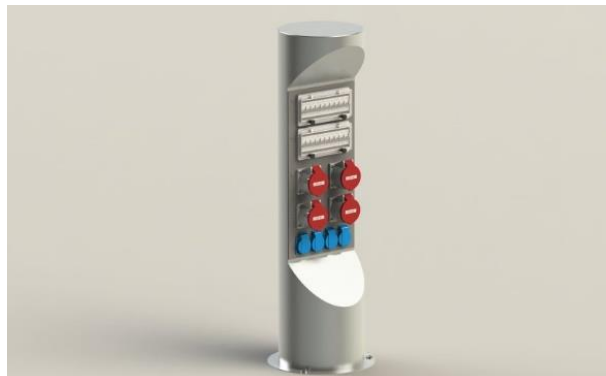

Energiesäule: ES325-1

Spezifikation:

Artikel-Nr.:	ES325-1
Produktgruppe:	Energiesäule
Einheiten:	8
Bestückung:	4x SCHUKO Steckdose mit VDE-Prüfzeichen 2x CEE 5/16A 400V/6h Steckdose mit VDE-Prüfzeichen 2x CEE 5/32A 400V/6h Steckdose mit VDE-Prüfzeichen
Absicherung:	4x LS, 1-pol, 16A, B 2x LS, 3-pol, 16A, C 2x LS, 3-pol, 32A, C 1x FI, 4-pol, 63A, 0,03A
Verdrahtung:	Anschlussfertig verdrahtet
Bauform:	Säule
Untergrund:	Für Stein, Beton und Asphalt geeignet
Montage-Art:	AP-Montage
Einsatzbereich:	Außen- & Innenbereich
Schutzart:	IP54
EAN:	4058796005477

Technische Daten:

Material:	<ul style="list-style-type: none"> • Säule aus 2mm Edelstahl • Geräteträger aus 4mm PVC-U
Farbe:	Edelstahl
Oberfläche:	Glasperlengestrahlt
Gewicht:	14kg
Abmessungen:	ø 320 x 1000mm

Besonderheiten:

Lieferzustand:	Komplett einbaufertig vormontiert
----------------	-----------------------------------