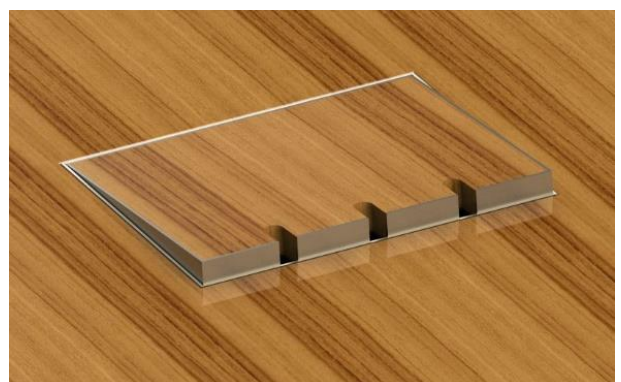

Bodentank-System: 8903B2

Spezifikation:

Artikel-Nr.:	8903B2
Produktgruppe:	Bodentank-System
Einheiten:	3
Bestückung:	3x SCHUKO Steckdose mit VDE-Prüfzeichen 1x Antenne
Bauform:	Rechteckig
Untergrund:	Für Estrich geeignet
Montage-Art:	UP-Montage
Deckelmerkmale:	• Eigener Belag integrierbar • Klappbar • Kann komplett entnommen werden • Lässt sich mit gesteckten Steckern schließen
Belagsausparung:	15mm
Einsatzbereich:	Trocken- bis feuchtgepflegt
Schutzart:	IP20
EAN:	4058796002490

Technische Daten:

Material:	• Aufnahmebox aus sendzimirverzinktem Stahlblech • Deckel aus 1,5mm Edelstahl (1.4301) • Geräteträger aus Aluminium
Farbe:	Edelstahl
Oberfläche:	Geschliffen
Gewicht:	1800g
Abmessungen:	203 x 153 x 90mm
Einbaumaße:	203 x 153 x 90mm
Nivellierbar:	30mm
Zuleitung:	2x seitlich; 2x hinten; 2x unten; Ø 25mm
Belastbarkeit:	Begehbar (Punktlast max. 120kg)

Besonderheiten:

Lieferzustand:	Komplett einbaufertig vormontiert
Opt. Zubehör:	Art.-Nr. 89NS - Nivelliersatz zur Höhenkorrektur

Die Abbildungen können von der angegebenen Bestückung abweichen sowie Zubehör-Artikel darstellen.

Irrtümer und technische Änderungen vorbehalten.