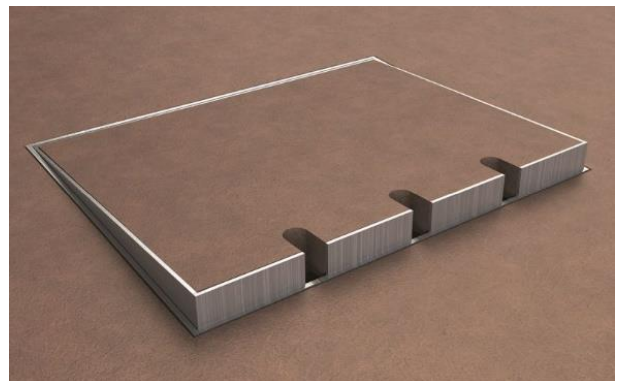

Bodentank-System: 8903B2

Spezifikation:

Artikel-Nr.:	8903B2
Produktgruppe:	Bodentank-System
Einheiten:	3
Bestückung:	3x SCHUKO Steckdose mit VDE-Prüfzeichen 1x Antenne
Bauform:	Rechteckig
Untergrund:	Für Estrich geeignet
Montage-Art:	UP-Montage
Deckelmerkmale:	• Eigener Belag integrierbar • Klappbar • Kann komplett entnommen werden • Lässt sich mit gesteckten Steckern schließen
Belagsausparung:	15mm
Einsatzbereich:	Trocken- bis feuchtgepflegt
Schutzart:	IP20
EAN:	4058796002490

Technische Daten:

Material:	• Aufnahmebox aus sendzimirverzinktem Stahlblech • Deckel aus 1,5mm Edelstahl (1.4301) • Geräteträger aus Aluminium
Farbe:	Edelstahl
Oberfläche:	Geschliffen
Gewicht:	1800g
Abmessungen:	203 x 153 x 90mm
Einbaumaße:	203 x 153 x 90mm
Nivellierbar:	30mm
Zuleitung:	2x seitlich; 2x hinten; 2x unten; Ø 25mm
Belastbarkeit:	Begehbar (Punktlast max. 120kg)

Besonderheiten:

Lieferzustand:	Komplett einbaufertig vormontiert
Opt. Zubehör:	Art.-Nr. 89NS - Nivelliersatz zur Höhenkorrektur

Die Abbildungen können von der angegebenen Bestückung abweichen sowie Zubehör-Artikel darstellen.

Irrtümer und technische Änderungen vorbehalten.