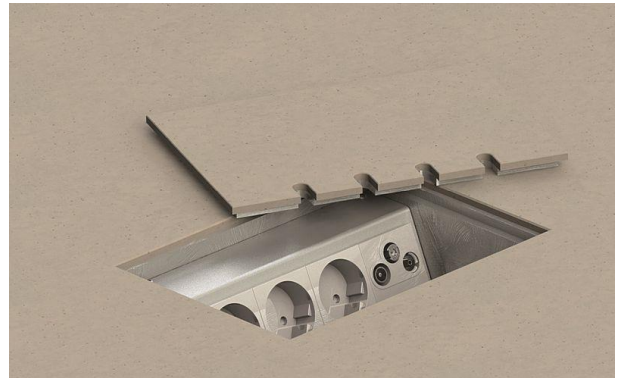

Bodensteckdose: 8804B2

Spezifikation:

Artikel-Nr.:	8804B2
Produktgruppe:	Bodensteckdose
Einheiten:	4
Bestückung:	3x SCHUKO Steckdose mit VDE-Prüfzeichen 1x Antenne
Bauform:	Rechteckig
Untergrund:	Für Estrich geeignet
Montage-Art:	UP-Montage
Deckelmerkmale:	- Eigener Belag integrierbar - Kann komplett entnommen werden - Lässt sich mit gesteckten Steckern schließen
Belagsaussparung:	15mm
Einsatzbereich:	Trocken- bis feuchtgepflegt
Schutzart:	IP20
EAN:	4058796001103

Technische Daten:

Material:	- Gehäuse aus massivem Aluminium - Deckel aus 5mm Aluminium - Geräteträger aus Aluminium
Gewicht:	2000g
Abmessungen:	220 x 150 x 70mm
Einbaumaße:	220 x 150 x 70mm
Nivellierbar:	5mm
Zuleitung:	4x hinten; Ø 25mm
Belastbarkeit:	Begehbar (Punktlast max. 200kg)

Besonderheiten:

Lieferzustand:	Komplett einbaufertig vormontiert

Die Abbildungen können von der angegebenen Bestückung abweichen sowie Zubehör-Artikel darstellen.

Irrtümer und technische Änderungen vorbehalten.