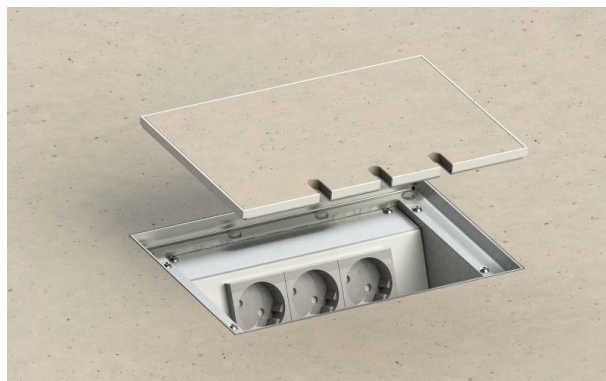

Bodensteckdose: 8803T

Spezifikation:

Artikel-Nr.:	8803T
Produktgruppe:	Bodensteckdose
Einheiten:	3
Bestückung:	3x SCHUKO Steckdose mit VDE-Prüfzeichen
Bauform:	Rechteckig
Untergrund:	Für Estrich geeignet
Montage-Art:	UP-Montage
Deckelmerkmale:	• Eigener Belag integrierbar • Kann komplett entnommen werden • Lässt sich mit gesteckten Steckern schließen
Belagsaussparung:	6mm
Einsatzbereich:	Trocken- bis feuchtgepflegt
Schutzart:	IP20
EAN:	4058796005347

Technische Daten:

Material:	• Gehäuse aus massivem Aluminium • Deckel aus 1,5mm Edelstahl (1.4301) • Geräteträger aus Aluminium
Farbe:	Edelstahl
Oberfläche:	Geschliffen
Gewicht:	2300g
Abmessungen:	240 x 160 x 80mm
Einbaumaße:	240 x 160 x 80mm
Nivellierbar:	5mm
Zuleitung:	4x hinten; Ø 25mm
Belastbarkeit:	Begehbar (Punktlast max. 200kg)

Besonderheiten:

Lieferzustand:	Komplett einbaufertig vormontiert

Die Abbildungen können von der angegebenen Bestückung abweichen sowie Zubehör-Artikel darstellen.

Irrtümer und technische Änderungen vorbehalten.