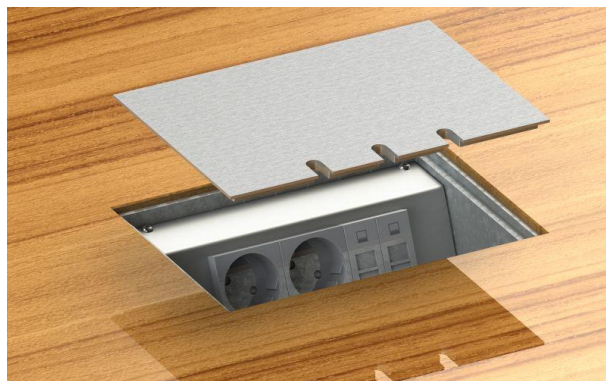

Bodensteckdose: 8803E2

Spezifikation:

Artikel-Nr.:	8803E2
Produktgruppe:	Bodensteckdose
Einheiten:	3
Bestückung:	2x SCHUKO Steckdose mit VDE-Prüfzeichen 1x Antenne
Bauform:	Rechteckig
Untergrund:	Für Estrich geeignet
Montage-Art:	UP-Montage
Deckelmerkmale:	• Kann komplett entnommen werden • Lässt sich mit gesteckten Steckern schließen
Einsatzbereich:	Trocken- bis feuchtgepflegt
Schutzart:	IP20
EAN:	4058796005330

Technische Daten:

Material:	• Gehäuse aus massivem Aluminium • Deckel aus 5mm Aluminium mit 2mm Edelstahl beklebt • Geräteträger aus Aluminium
Farbe:	Edelstahl
Oberfläche:	Geschliffen
Gewicht:	2300g
Abmessungen:	220 x 150 x 72mm
Einbaumaße:	220 x 150 x 72mm
Nivellierbar:	5mm
Zuleitung:	4x hinten; Ø 25mm
Belastbarkeit:	Begehbar (Punktlast max. 200kg)

Besonderheiten:

Lieferzustand:	Komplett einbaufertig vormontiert

Die Abbildungen können von der angegebenen Bestückung abweichen sowie Zubehör-Artikel darstellen.

Irrtümer und technische Änderungen vorbehalten.