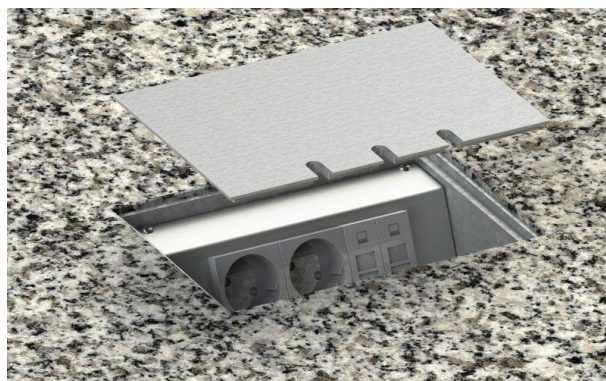

Bodensteckdose: 8803E2

Spezifikation:

Artikel-Nr.:	8803E2
Produktgruppe:	Bodensteckdose
Einheiten:	3
Bestückung:	2x SCHUKO Steckdose mit VDE-Prüfzeichen 1x Antenne
Bauform:	Rechteckig
Untergrund:	Für Estrich geeignet
Montage-Art:	UP-Montage
Deckelmerkmale:	• Kann komplett entnommen werden • Lässt sich mit gesteckten Steckern schließen
Einsatzbereich:	Trocken- bis feuchtgepflegt
Schutzart:	IP20
EAN:	4058796005330

Technische Daten:

Material:	• Gehäuse aus massivem Aluminium • Deckel aus 5mm Aluminium mit 2mm Edelstahl beklebt • Geräteträger aus Aluminium
Farbe:	Edelstahl
Oberfläche:	Geschliffen
Gewicht:	2300g
Abmessungen:	220 x 150 x 72mm
Einbaumaße:	220 x 150 x 72mm
Nivellierbar:	5mm
Zuleitung:	4x hinten; Ø 25mm
Belastbarkeit:	Begehbar (Punktlast max. 200kg)

Besonderheiten:

Lieferzustand:	Komplett einbaufertig vormontiert

Die Abbildungen können von der angegebenen Bestückung abweichen sowie Zubehör-Artikel darstellen.

Irrtümer und technische Änderungen vorbehalten.