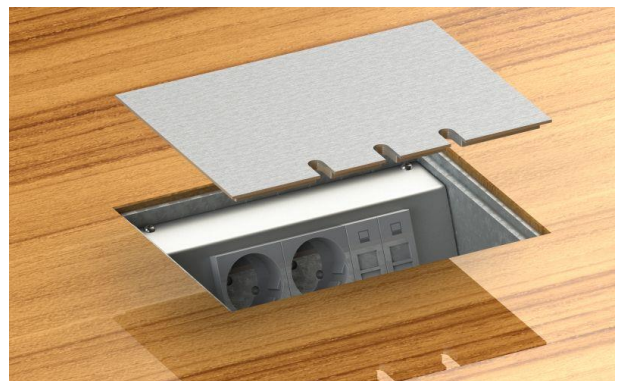

Bodensteckdose: 8803E

Spezifikation:

Artikel-Nr.:	8803E
Produktgruppe:	Bodensteckdose
Einheiten:	3
Bestückung:	3x SCHUKO Steckdose mit VDE-Prüfzeichen
Bauform:	Rechteckig
Untergrund:	Für Estrich geeignet
Montage-Art:	UP-Montage
Deckelmerkmale:	• Kann komplett entnommen werden • Lässt sich mit gesteckten Steckern schließen
Einsatzbereich:	Trocken- bis feuchtgepflegt
Schutzart:	IP20
EAN:	4058796001219

Technische Daten:

Material:	• Gehäuse aus massivem Aluminium • Deckel aus 5mm Aluminium mit 2mm Edelstahl beklebt • Geräteträger aus Aluminium
Farbe:	Edelstahl
Oberfläche:	Geschliffen
Gewicht:	2300g
Abmessungen:	220 x 150 x 72mm
Einbaumaße:	220 x 150 x 72mm
Nivellierbar:	5mm
Zuleitung:	4x hinten; Ø 25mm
Belastbarkeit:	Begehbar (Punktlast max. 200kg)

Besonderheiten:

Lieferzustand:	Komplett einbaufertig vormontiert

Die Abbildungen können von der angegebenen Bestückung abweichen sowie Zubehör-Artikel darstellen.

Irrtümer und technische Änderungen vorbehalten.