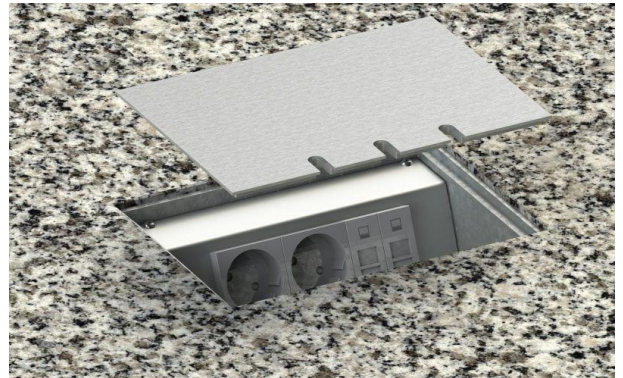

Bodensteckdose: 8803E

Spezifikation:

Artikel-Nr.:	8803E
Produktgruppe:	Bodensteckdose
Einheiten:	3
Bestückung:	3x SCHUKO Steckdose mit VDE-Prüfzeichen
Bauform:	Rechteckig
Untergrund:	Für Estrich geeignet
Montage-Art:	UP-Montage
Deckelmerkmale:	• Kann komplett entnommen werden • Lässt sich mit gesteckten Steckern schließen
Einsatzbereich:	Trocken- bis feuchtgepflegt
Schutzart:	IP20
EAN:	4058796001219

Technische Daten:

Material:	• Gehäuse aus massivem Aluminium • Deckel aus 5mm Aluminium mit 2mm Edelstahl beklebt • Geräteträger aus Aluminium
Farbe:	Edelstahl
Oberfläche:	Geschliffen
Gewicht:	2300g
Abmessungen:	220 x 150 x 72mm
Einbaumaße:	220 x 150 x 72mm
Nivellierbar:	5mm
Zuleitung:	4x hinten; Ø 25mm
Belastbarkeit:	Begehbar (Punktlast max. 200kg)

Besonderheiten:

Lieferzustand:	Komplett einbaufertig vormontiert

Die Abbildungen können von der angegebenen Bestückung abweichen sowie Zubehör-Artikel darstellen.

Irrtümer und technische Änderungen vorbehalten.