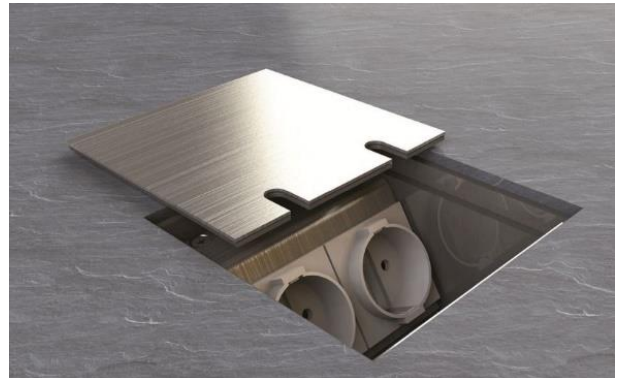

Bodensteckdose: 8802E1

Spezifikation:

Artikel-Nr.:	8802E1
Produktgruppe:	Bodensteckdose
Einheiten:	2
Bestückung:	1x SCHUKO Steckdose mit VDE-Prüfzeichen 1x RJ45 2-fach CAT6A
Bauform:	Quadratisch
Untergrund:	Für Estrich geeignet
Montage-Art:	UP-Montage
Deckelmerkmale:	• Kann komplett entnommen werden • Lässt sich mit gesteckten Steckern schließen
Einsatzbereich:	Trocken- bis feuchtgepflegt
Schutzart:	IP20
EAN:	4058796000847

Technische Daten:

Material:	• Gehäuse aus massivem Aluminium • Deckel aus 5mm Aluminium mit 2mm Edelstahl beklebt • Geräteträger aus Aluminium
Farbe:	Edelstahl
Oberfläche:	Geschliffen
Gewicht:	1300g
Abmessungen:	125 x 125 x 72mm
Einbaumaße:	125 x 125 x 72mm
Nivellierbar:	5mm
Zuleitung:	2x hinten; Ø 25mm
Belastbarkeit:	Begehbar (Punktlast max. 200kg)

Besonderheiten:

Lieferzustand:	Komplett einbaufertig vormontiert

Die Abbildungen können von der angegebenen Bestückung abweichen sowie Zubehör-Artikel darstellen.

Irrtümer und technische Änderungen vorbehalten.