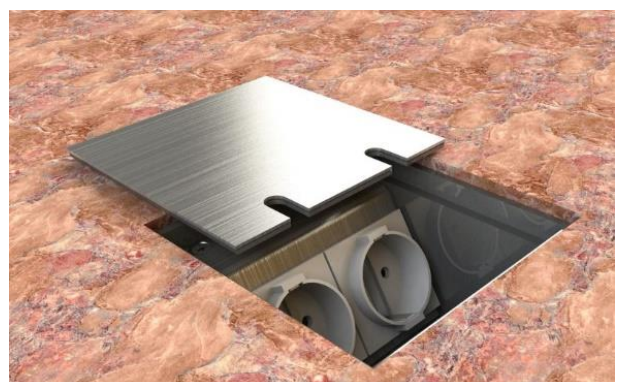

Bodensteckdose: 8802E1

Spezifikation:

Artikel-Nr.:	8802E1
Produktgruppe:	Bodensteckdose
Einheiten:	2
Bestückung:	1x SCHUKO Steckdose mit VDE-Prüfzeichen 1x RJ45 2-fach CAT6A
Bauform:	Quadratisch
Untergrund:	Für Estrich geeignet
Montage-Art:	UP-Montage
Deckelmerkmale:	• Kann komplett entnommen werden • Lässt sich mit gesteckten Steckern schließen
Einsatzbereich:	Trocken- bis feuchtgepflegt
Schutzart:	IP20
EAN:	4058796000847

Technische Daten:

Material:	• Gehäuse aus massivem Aluminium • Deckel aus 5mm Aluminium mit 2mm Edelstahl beklebt • Geräteträger aus Aluminium
Farbe:	Edelstahl
Oberfläche:	Geschliffen
Gewicht:	1300g
Abmessungen:	125 x 125 x 72mm
Einbaumaße:	125 x 125 x 72mm
Nivellierbar:	5mm
Zuleitung:	2x hinten; Ø 25mm
Belastbarkeit:	Begehbar (Punktlast max. 200kg)

Besonderheiten:

Lieferzustand:	Komplett einbaufertig vormontiert

Die Abbildungen können von der angegebenen Bestückung abweichen sowie Zubehör-Artikel darstellen.

Irrtümer und technische Änderungen vorbehalten.