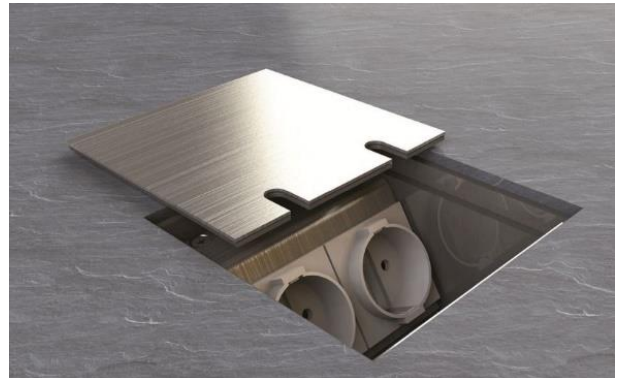

Bodensteckdose: 8802E

Spezifikation:

Artikel-Nr.:	8802E
Produktgruppe:	Bodensteckdose
Einheiten:	2
Bestückung:	2x SCHUKO Steckdose mit VDE-Prüfzeichen
Bauform:	Quadratisch
Untergrund:	Für Estrich geeignet
Montage-Art:	UP-Montage
Deckelmerkmale:	• Kann komplett entnommen werden • Lässt sich mit gesteckten Steckern schließen
Einsatzbereich:	Trocken- bis feuchtgepflegt
Schutzart:	IP20
EAN:	4058796000830

Technische Daten:

Material:	• Gehäuse aus massivem Aluminium • Deckel aus 5mm Aluminium mit 2mm Edelstahl beklebt • Geräteträger aus Aluminium
Farbe:	Edelstahl
Oberfläche:	Geschliffen
Gewicht:	1300g
Abmessungen:	125 x 125 x 72mm
Einbaumaße:	125 x 125 x 72mm
Nivellierbar:	5mm
Zuleitung:	2x hinten; Ø 25mm
Belastbarkeit:	Begehbar (Punktlast max. 200kg)

Besonderheiten:

Lieferzustand:	Komplett einbaufertig vormontiert

Die Abbildungen können von der angegebenen Bestückung abweichen sowie Zubehör-Artikel darstellen.

Irrtümer und technische Änderungen vorbehalten.