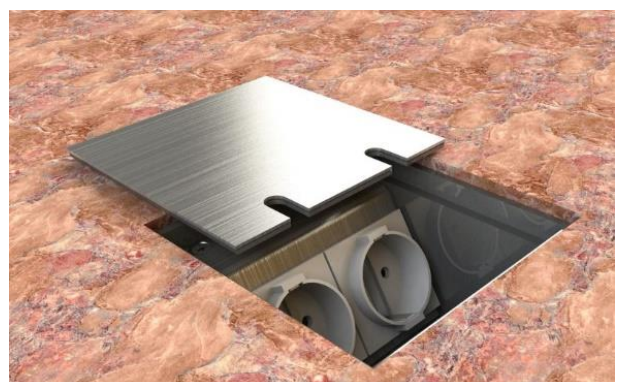

Bodensteckdose: 8802E

Spezifikation:

Artikel-Nr.:	8802E
Produktgruppe:	Bodensteckdose
Einheiten:	2
Bestückung:	2x SCHUKO Steckdose mit VDE-Prüfzeichen
Bauform:	Quadratisch
Untergrund:	Für Estrich geeignet
Montage-Art:	UP-Montage
Deckelmerkmale:	• Kann komplett entnommen werden • Lässt sich mit gesteckten Steckern schließen
Einsatzbereich:	Trocken- bis feuchtgepflegt
Schutzart:	IP20
EAN:	4058796000830

Technische Daten:

Material:	• Gehäuse aus massivem Aluminium • Deckel aus 5mm Aluminium mit 2mm Edelstahl beklebt • Geräteträger aus Aluminium
Farbe:	Edelstahl
Oberfläche:	Geschliffen
Gewicht:	1300g
Abmessungen:	125 x 125 x 72mm
Einbaumaße:	125 x 125 x 72mm
Nivellierbar:	5mm
Zuleitung:	2x hinten; Ø 25mm
Belastbarkeit:	Begehbar (Punktlast max. 200kg)

Besonderheiten:

Lieferzustand:	Komplett einbaufertig vormontiert

Die Abbildungen können von der angegebenen Bestückung abweichen sowie Zubehör-Artikel darstellen.

Irrtümer und technische Änderungen vorbehalten.