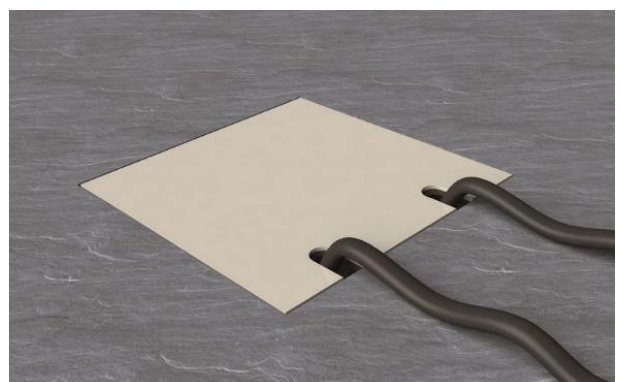

Bodensteckdose: 8802A1

Spezifikation:

Artikel-Nr.:	8802A1
Produktgruppe:	Bodensteckdose
Einheiten:	2
Bestückung:	1x SCHUKO Steckdose mit VDE-Prüfzeichen 1x RJ45 2-fach CAT6A
Bauform:	Quadratisch
Untergrund:	Für Estrich geeignet
Montage-Art:	UP-Montage
Deckelmerkmale:	• Kann komplett entnommen werden • Lässt sich mit gesteckten Steckern schließen
Einsatzbereich:	Trocken- bis feuchtgepflegt
Schutzart:	IP20
EAN:	4058796000731

Technische Daten:

Material:	• Gehäuse aus massivem Aluminium • Deckel aus 5mm Aluminium • Geräteträger aus Aluminium
Farbe:	Alu-Natur
Oberfläche:	Eloxiert
Gewicht:	1300g
Abmessungen:	125 x 125 x 72mm
Einbaumaße:	125 x 125 x 72mm
Nivellierbar:	5mm
Zuleitung:	2x hinten; Ø 25mm
Belastbarkeit:	Begehbar (Punktlast max. 200kg)

Besonderheiten:

Lieferzustand:	Komplett einbaufertig vormontiert

Die Abbildungen können von der angegebenen Bestückung abweichen sowie Zubehör-Artikel darstellen.

Irrtümer und technische Änderungen vorbehalten.