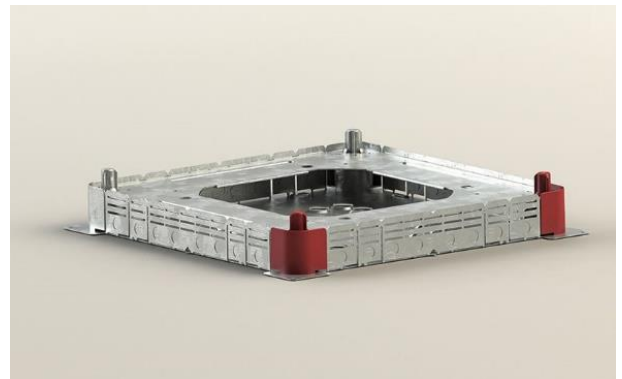

## Unterflur-System: 8508BK1

### Spezifikation:

Artikel-Nr.:	8508BK1
Produktgruppe:	Unterflur-System
Einheiten:	8
Bestückung:	4x SCHUKO Steckdose mit VDE-Prüfzeichen 4x RJ45 2-fach CAT6A
Bauform:	Quadratisch
Untergrund:	Für Estrich geeignet
Montage-Art:	UP-Montage
Deckelmerkmale:	<ul style="list-style-type: none"> <li>• Eigener Belag integrierbar</li> <li>• Kann komplett entnommen werden</li> <li>• Lässt sich mit gesteckten Steckern schließen</li> </ul>
Belagsaussparung:	15mm
Einsatzbereich:	Trocken- bis feuchtgepflegt
Schutzart:	IP20
EAN:	0706332881255

### Technische Daten:

Material:	<ul style="list-style-type: none"> <li>• Aufnahmebox aus sendzimirverzinktem Stahlblech</li> <li>• Deckel aus 1,5mm Edelstahl (1.4301)</li> <li>• Geräteträger aus Aluminium</li> </ul>
Farbe:	Edelstahl
Oberfläche:	Geschliffen
Abmessungen:	205 x 205 x 90mm
Einbaumaße:	205 x 205 x 90mm
Belastbarkeit:	Begehbar (Punktlast max. 120kg)

### Besonderheiten:

Lieferzustand:	Komplett einbaufertig vormontiert
Opt. Zubehör:	<ul style="list-style-type: none"> <li>• Art.-Nr. KUD - Unterflurdose</li> <li>• Art.-Nr. UFK48 - Unterflurkanal</li> </ul>