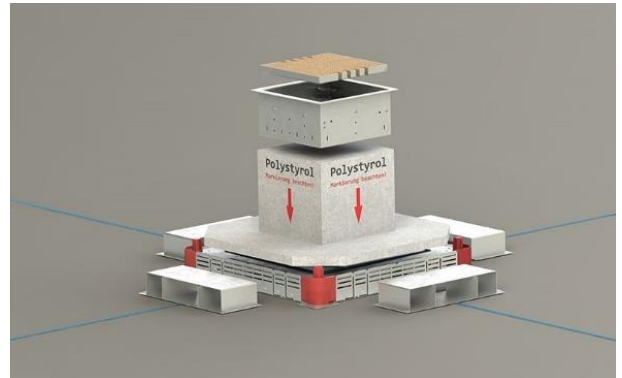

Unterflur-System: 8508BK1

Spezifikation:

Artikel-Nr.:	8508BK1
Produktgruppe:	Unterflur-System
Einheiten:	8
Bestückung:	4x SCHUKO Steckdose mit VDE-Prüfzeichen 4x RJ45 2-fach CAT6A
Bauform:	Quadratisch
Untergrund:	Für Estrich geeignet
Montage-Art:	UP-Montage
Deckelmerkmale:	• Eigener Belag integrierbar • Kann komplett entnommen werden • Lässt sich mit gesteckten Steckern schließen
Belagsaussparung:	15mm
Einsatzbereich:	Trocken- bis feuchtgepflegt
Schutzart:	IP20
EAN:	0706332881255

Technische Daten:

Material:	• Aufnahmebox aus sendzimirverzinktem Stahlblech • Deckel aus 1,5mm Edelstahl (1.4301) • Geräteträger aus Aluminium
Farbe:	Edelstahl
Oberfläche:	Geschliffen
Abmessungen:	205 x 205 x 90mm
Einbaumaße:	205 x 205 x 90mm
Belastbarkeit:	Begehbar (Punktlast max. 120kg)

Besonderheiten:

Lieferzustand:	Komplett einbaufertig vormontiert
Opt. Zubehör:	• Art.-Nr. KUD - Unterflurdose • Art.-Nr. UFK48 - Unterflurkanal

Die Abbildungen können von der angegebenen Bestückung abweichen sowie Zubehör-Artikel darstellen.

Irrtümer und technische Änderungen vorbehalten.