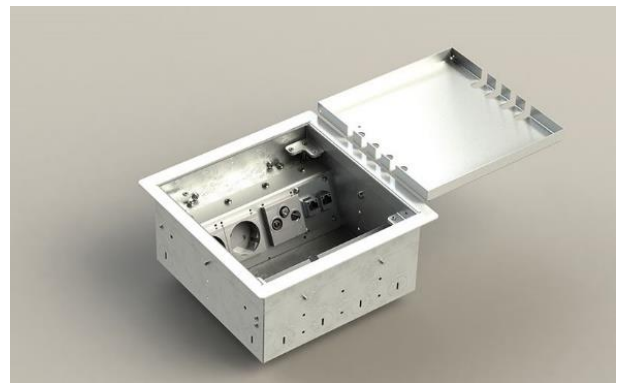

## Unterflur-System: 8508BK1

### Spezifikation:

Artikel-Nr.:	8508BK1
Produktgruppe:	Unterflur-System
Einheiten:	8
Bestückung:	4x SCHUKO Steckdose mit VDE-Prüfzeichen 4x RJ45 2-fach CAT6A
Bauform:	Quadratisch
Untergrund:	Für Estrich geeignet
Montage-Art:	UP-Montage
Deckelmerkmale:	<ul style="list-style-type: none"> <li>• Eigener Belag integrierbar</li> <li>• Kann komplett entnommen werden</li> <li>• Lässt sich mit gesteckten Steckern schließen</li> </ul>
Belagsaussparung:	15mm
Einsatzbereich:	Trocken- bis feuchtgepflegt
Schutzart:	IP20
EAN:	0706332881255

### Technische Daten:

Material:	<ul style="list-style-type: none"> <li>• Aufnahmebox aus sendzimirverzinktem Stahlblech</li> <li>• Deckel aus 1,5mm Edelstahl (1.4301)</li> <li>• Geräteträger aus Aluminium</li> </ul>
Farbe:	Edelstahl
Oberfläche:	Geschliffen
Abmessungen:	205 x 205 x 90mm
Einbaumaße:	205 x 205 x 90mm
Belastbarkeit:	Begehbar (Punktlast max. 120kg)

### Besonderheiten:

Lieferzustand:	Komplett einbaufertig vormontiert
Opt. Zubehör:	<ul style="list-style-type: none"> <li>• Art.-Nr. KUD - Unterflurdose</li> <li>• Art.-Nr. UFK48 - Unterflurkanal</li> </ul>