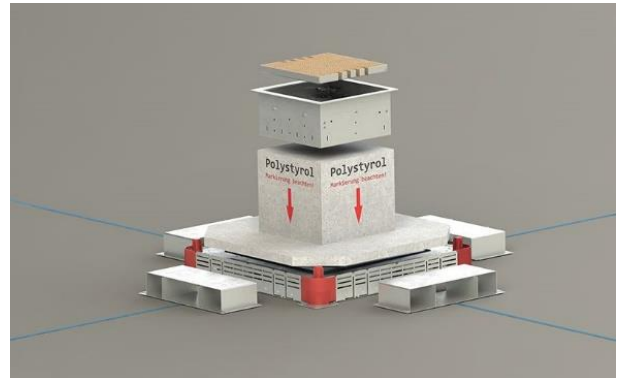

Unterflur-System: 8506BK

Spezifikation:

Artikel-Nr.:	8506BK
Produktgruppe:	Unterflur-System
Einheiten:	6
Bestückung:	6x SCHUKO Steckdose mit VDE-Prüfzeichen
Bauform:	Quadratisch
Untergrund:	Für Estrich geeignet
Montage-Art:	UP-Montage
Deckelmerkmale:	• Eigener Belag integrierbar • Kann komplett entnommen werden • Lässt sich mit gesteckten Steckern schließen
Belagsaussparung:	15mm
Einsatzbereich:	Trocken- bis feuchtgepflegt
Schutzart:	IP20
EAN:	0706332881224

Technische Daten:

Material:	• Aufnahmebox aus sendzimirverzinktem Stahlblech • Deckel aus 1,5mm Edelstahl (1.4301) • Geräteträger aus Aluminium
Farbe:	Edelstahl
Oberfläche:	Geschliffen
Abmessungen:	205 x 205 x 90mm
Einbaumaße:	205 x 205 x 90mm
Belastbarkeit:	Begehbar (Punktlast max. 120kg)

Besonderheiten:

Lieferzustand:	Komplett einbaufertig vormontiert
Opt. Zubehör:	• Art.-Nr. KUD - Unterflurdose • Art.-Nr. UFK48 - Unterflurkanal

Die Abbildungen können von der angegebenen Bestückung abweichen sowie Zubehör-Artikel darstellen.

Irrtümer und technische Änderungen vorbehalten.