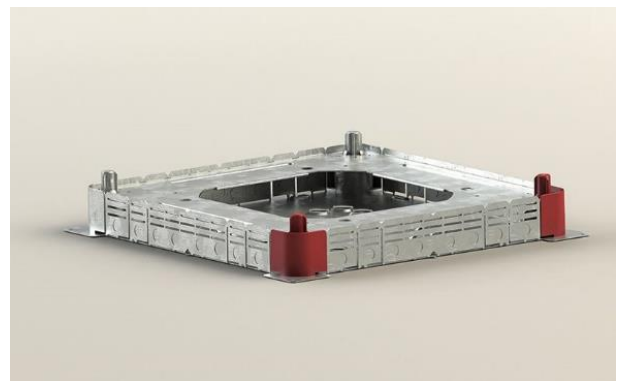

## Unterflur-System: 8506BK

### Spezifikation:

Artikel-Nr.:	8506BK
Produktgruppe:	Unterflur-System
Einheiten:	6
Bestückung:	6x SCHUKO Steckdose mit VDE-Prüfzeichen
Bauform:	Quadratisch
Untergrund:	Für Estrich geeignet
Montage-Art:	UP-Montage
Deckelmerkmale:	<ul style="list-style-type: none"> <li>• Eigener Belag integrierbar</li> <li>• Kann komplett entnommen werden</li> <li>• Lässt sich mit gesteckten Steckern schließen</li> </ul>
Belagsaussparung:	15mm
Einsatzbereich:	Trocken- bis feuchtgepflegt
Schutzart:	IP20
EAN:	0706332881224

### Technische Daten:

Material:	<ul style="list-style-type: none"> <li>• Aufnahmebox aus sendzimirverzinktem Stahlblech</li> <li>• Deckel aus 1,5mm Edelstahl (1.4301)</li> <li>• Geräteträger aus Aluminium</li> </ul>
Farbe:	Edelstahl
Oberfläche:	Geschliffen
Abmessungen:	205 x 205 x 90mm
Einbaumaße:	205 x 205 x 90mm
Belastbarkeit:	Begehbar (Punktlast max. 120kg)

### Besonderheiten:

Lieferzustand:	Komplett einbaufertig vormontiert
Opt. Zubehör:	<ul style="list-style-type: none"> <li>• Art.-Nr. KUD - Unterflurdose</li> <li>• Art.-Nr. UFK48 - Unterflurkanal</li> </ul>