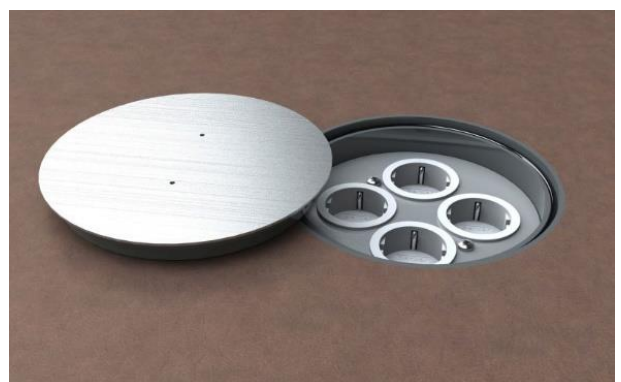

Bodensteckdose: 7704E

Spezifikation:

Artikel-Nr.:	7704E
Produktgruppe:	Bodensteckdose
Einheiten:	4
Bestückung:	4x SCHUKO Steckdose mit VDE-Prüfzeichen
Bauform:	Rund
Untergrund:	Für Hohlböden geeignet
Montage-Art:	UP-Montage
Deckelmerkmale:	<ul style="list-style-type: none"> • Kann komplett entnommen werden • Mit Sonderschlüssel verschließbar
Einsatzbereich:	Außen- & Innenbereich
Schutzart:	IP67
EAN:	4058796001639

Technische Daten:

Material:	<ul style="list-style-type: none"> • Gehäuse aus massivem PVC • Deckel aus massivem PVC mit 1,5mm Edelstahl beklebt • Geräteträger aus Aluminium
Farbe:	Edelstahl
Oberfläche:	Geschliffen
Gewicht:	2600g
Abmessungen:	ø 170 x 122mm
Einbaumaße:	ø 170 x 122mm
Zuleitung:	2x seitlich; M25x1,5mm
Belastbarkeit:	Begehbar (Punktlast max. 200kg)

Besonderheiten:

Lieferzustand:	Komplett einbaufertig vormontiert
Opt. Zubehör:	<ul style="list-style-type: none"> • Art.-Nr. 7734 - Alu-Stellring • Art.-Nr. 7736 - Aufsatzrohr

Die Abbildungen können von der angegebenen Bestückung abweichen sowie Zubehör-Artikel darstellen.