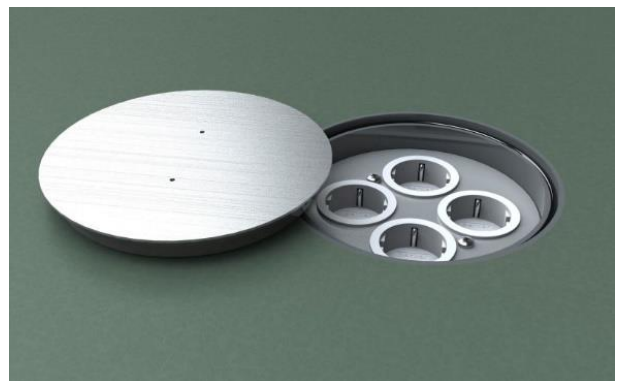

Bodensteckdose: 7704E

Spezifikation:

Artikel-Nr.:	7704E
Produktgruppe:	Bodensteckdose
Einheiten:	4
Bestückung:	4x SCHUKO Steckdose mit VDE-Prüfzeichen
Bauform:	Rund
Untergrund:	Für Hohlböden geeignet
Montage-Art:	UP-Montage
Deckelmerkmale:	<ul style="list-style-type: none"> • Kann komplett entnommen werden • Mit Sonderschlüssel verschließbar
Einsatzbereich:	Außen- & Innenbereich
Schutzart:	IP67
EAN:	4058796001639

Technische Daten:

Material:	<ul style="list-style-type: none"> • Gehäuse aus massivem PVC • Deckel aus massivem PVC mit 1,5mm Edelstahl beklebt • Geräteträger aus Aluminium
Farbe:	Edelstahl
Oberfläche:	Geschliffen
Gewicht:	2600g
Abmessungen:	ø 170 x 122mm
Einbaumaße:	ø 170 x 122mm
Zuleitung:	2x seitlich; M25x1,5mm
Belastbarkeit:	Begehbar (Punktlast max. 200kg)

Besonderheiten:

Lieferzustand:	Komplett einbaufertig vormontiert
Opt. Zubehör:	<ul style="list-style-type: none"> • Art.-Nr. 7734 - Alu-Stellring • Art.-Nr. 7736 - Aufsatzrohr

Die Abbildungen können von der angegebenen Bestückung abweichen sowie Zubehör-Artikel darstellen.