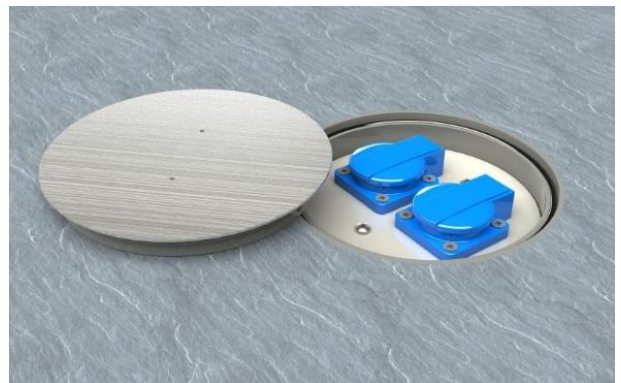

Bodensteckdose: 7702E

Spezifikation:

Artikel-Nr.:	7702E
Produktgruppe:	Bodensteckdose
Einheiten:	2
Bestückung:	2x SCHUKO Steckdose mit VDE-Prüfzeichen
Bauform:	Rund
Untergrund:	Für Hohlböden geeignet
Montage-Art:	UP-Montage
Deckelmerkmale:	• Kann komplett entnommen werden • Mit Sonderschlüssel verschließbar
Einsatzbereich:	Außen- & Innenbereich
Schutzart:	IP67
EAN:	4058796001622

Technische Daten:

Material:	• Gehäuse aus massivem PVC • Deckel aus massivem PVC mit 1,5mm Edelstahl beklebt • Geräteträger aus Aluminium
Farbe:	Edelstahl
Oberfläche:	Geschliffen
Gewicht:	2700g
Abmessungen:	ø 170 x 122mm
Einbaumaße:	ø 170 x 122mm
Zuleitung:	2x seitlich; M25x1,5mm
Belastbarkeit:	Begehbar (Punktlast max. 200kg)

Besonderheiten:

Lieferzustand:	Komplett einbaufertig vormontiert
Opt. Zubehör:	• Art.-Nr. 7734 - Alu-Stellring • Art.-Nr. 7736 - Aufsatzrohr

Die Abbildungen können von der angegebenen Bestückung abweichen sowie Zubehör-Artikel darstellen.

Irrtümer und technische Änderungen vorbehalten.