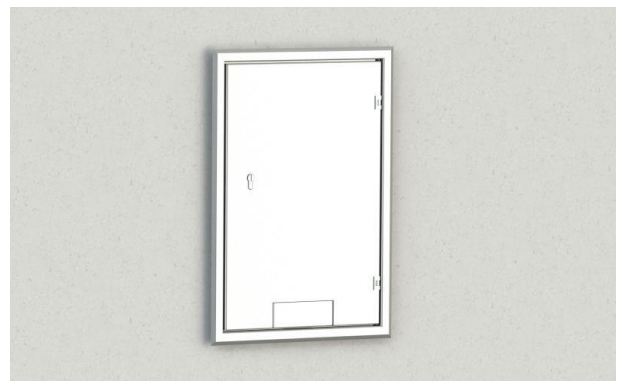

Wandverteiler: 5723E

Spezifikation:

Artikel-Nr.:	5723E
Produktgruppe:	Wandverteiler
Einheiten:	5
Bestückung:	3x SCHUKO Steckdose mit VDE-Prüfzeichen 1x CEE 5/16A 400V/6h Steckdose mit VDE-Prüfzeichen 1x CEE 5/32A 400V/6h Steckdose mit VDE-Prüfzeichen
Absicherung:	3x LS, 1-pol, 16A, B 1x LS, 3-pol, 16A, C 1x LS, 3-pol, 32A, C 1x FI, 4-pol, 63A, 0,03A
Bauform:	Rechteckig
Untergrund:	Zur Wandmontage geeignet
Montage-Art:	UP-Montage
Türmerkmale:	• Klappbar • Lässt sich mit gesteckten Steckern schließen • Mit Profil-Halbzylinderschloss verschließbar
Einsatzbereich:	Außen- & Innenbereich
Schutzart:	IP44
EAN:	0706332878927

Technische Daten:

Material:	• Rahmen aus 1,5mm Edelstahl (1.4301) • Gehäuse aus 2mm sendzimirverzinktem Stahlblech • Tür aus Edelstahl (1.4301) • Geräteträger aus Aluminium
Farbe:	Edelstahl
Oberfläche:	Geschliffen
Gewicht:	17kg
Abmessungen:	647 x 447 x 206mm
Einbaumaße:	600 x 400 x 205mm
Zuleitung:	5x hinten; davon 4x Ø 32mm / 1x Ø 51mm

Besonderheiten:

Lieferzustand:	Komplett einbaufertig vormontiert

Die Abbildungen können von der angegebenen Bestückung abweichen sowie Zubehör-Artikel darstellen.

Irrtümer und technische Änderungen vorbehalten.