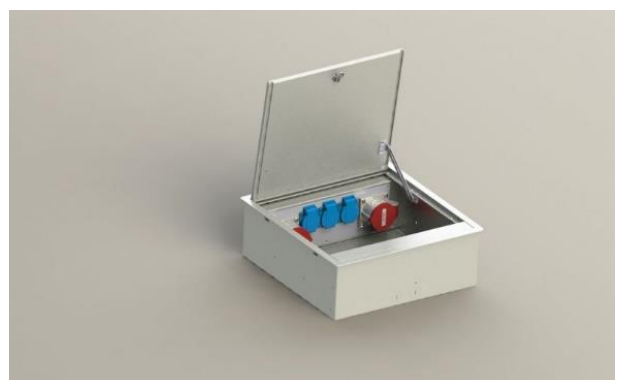

Wandverteiler: 5523A

Spezifikation:

Artikel-Nr.:	5523A
Produktgruppe:	Wandverteiler
Einheiten:	5
Bestückung:	3x SCHUKO Steckdose mit VDE-Prüfzeichen 1x CEE 5/16A 400V/6h Steckdose mit VDE-Prüfzeichen 1x CEE 5/32A 400V/6h Steckdose mit VDE-Prüfzeichen
Bauform:	Quadratisch
Untergrund:	Zur Wandmontage geeignet
Montage-Art:	UP-Montage
Deckelmerkmale:	<ul style="list-style-type: none"> • Klappbar • Lässt sich mit gesteckten Steckern schließen • Mit Werkzeug verschließbar
Einsatzbereich:	Außen- & Innenbereich
Schutzart:	IP54
EAN:	4058796004098

Technische Daten:

Material:	<ul style="list-style-type: none"> • Rahmen aus massivem Aluminium • Aufnahmebox aus sendzimirverzinktem Stahlblech • Deckel aus massivem Aluminium
Farbe:	Alu-Natur
Oberfläche:	Eloxiert
Gewicht:	8600g
Abmessungen:	400 x 400 x 140mm
Einbaumaße:	380 x 380 x 140mm
Zuleitung:	2x seitlich; 2x hinten; 2x unten; Ø 25mm

Besonderheiten:

Lieferzustand:	Komplett einbaufertig vormontiert
Ballwurfsicher:	Gepr. uneingeschr. Ballwurfsicherheit n. DIN 18032-3

Die Abbildungen können von der angegebenen Bestückung abweichen sowie Zubehör-Artikel darstellen.