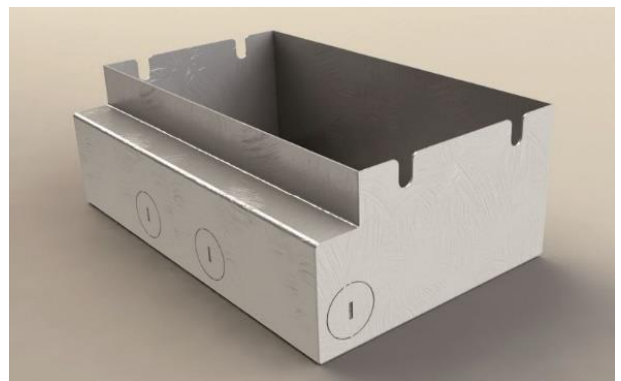

Bodensteckdose: 4403E1

Spezifikation:

Artikel-Nr.:	4403E1
Produktgruppe:	Bodensteckdose
Einheiten:	3
Bestückung:	2x SCHUKO Steckdose mit VDE-Prüfzeichen 1x RJ45 2-fach CAT6A
Bauform:	Rechteckig
Untergrund:	<ul style="list-style-type: none"> • Für Estrich geeignet • Zur Tischmontage geeignet
Montage-Art:	UP-Montage
Deckelmerkmale:	<ul style="list-style-type: none"> • Klappbar • Lässt sich mit gesteckten Steckern schließen
Einsatzbereich:	Trocken- bis feuchtgepflegt
Schutzart:	IP20
EAN:	4058796000342

Technische Daten:

Material:	<ul style="list-style-type: none"> • Rahmen aus 1,5mm Edelstahl (1.4301) • Aufnahmebox (optional) aus sendzimirverzinktem Stahlblech • Deckel aus 1,5mm Edelstahl (1.4301)
Farbe:	Edelstahl
Oberfläche:	Geschliffen
Gewicht:	1800g
Abmessungen:	230 x 140 x 80mm
Einbaumaße:	224 x 145 x 80mm
Zuleitung:	2x seitlich; 2x hinten; 2x unten; Ø 25mm
Belastbarkeit:	Begehbar (Punktlast max. 120kg)

Besonderheiten:

Lieferzustand:	Komplett einbaufertig vormontiert
Opt. Zubehör:	Art.-Nr. 4403 - Aufnahmebox

Die Abbildungen können von der angegebenen Bestückung abweichen sowie Zubehör-Artikel darstellen.