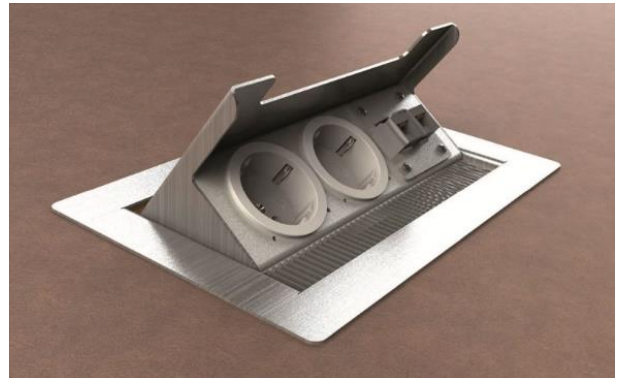

Bodensteckdose: 4403E1

Spezifikation:

Artikel-Nr.:	4403E1
Produktgruppe:	Bodensteckdose
Einheiten:	3
Bestückung:	2x SCHUKO Steckdose mit VDE-Prüfzeichen 1x RJ45 2-fach CAT6A
Bauform:	Rechteckig
Untergrund:	• Für Estrich geeignet • Zur Tischmontage geeignet
Montage-Art:	UP-Montage
Deckelmerkmale:	• Klappbar • Lässt sich mit gesteckten Steckern schließen
Einsatzbereich:	Trocken- bis feuchtgepflegt
Schutzart:	IP20
EAN:	4058796000342

Technische Daten:

Material:	• Rahmen aus 1,5mm Edelstahl (1.4301) • Aufnahmebox (optional) aus sendzimirverzinktem Stahlblech • Deckel aus 1,5mm Edelstahl (1.4301)
Farbe:	Edelstahl
Oberfläche:	Geschliffen
Gewicht:	1800g
Abmessungen:	230 x 140 x 80mm
Einbaumaße:	224 x 145 x 80mm
Zuleitung:	2x seitlich; 2x hinten; 2x unten; Ø 25mm
Belastbarkeit:	Begehbar (Punktlast max. 120kg)

Besonderheiten:

Lieferzustand:	Komplett einbaufertig vormontiert
Opt. Zubehör:	Art.-Nr. 4403 - Aufnahmebox

Die Abbildungen können von der angegebenen Bestückung abweichen sowie Zubehör-Artikel darstellen.

Irrtümer und technische Änderungen vorbehalten.