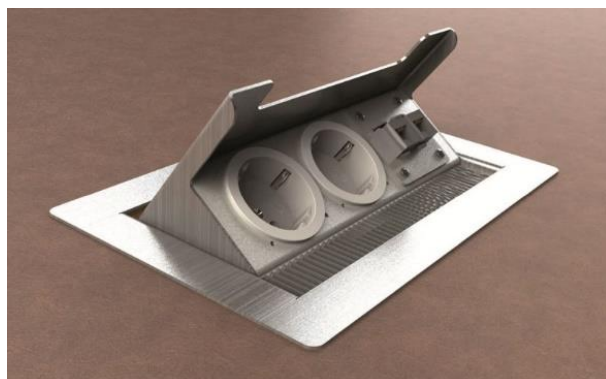

Bodensteckdose: 4403E

Spezifikation:

Artikel-Nr.:	4403E
Produktgruppe:	Bodensteckdose
Einheiten:	3
Bestückung:	3x SCHUKO Steckdose mit VDE-Prüfzeichen
Bauform:	Rechteckig
Untergrund:	<ul style="list-style-type: none"> Für Estrich geeignet Zur Tischmontage geeignet
Montage-Art:	UP-Montage
Deckelmerkmale:	<ul style="list-style-type: none"> Klappbar Lässt sich mit gesteckten Steckern schließen
Einsatzbereich:	Trocken- bis feuchtgepflegt
Schutzart:	IP20
EAN:	4058796000335

Technische Daten:

Material:	<ul style="list-style-type: none"> Rahmen aus 1,5mm Edelstahl (1.4301) Aufnahmebox (optional) aus sendzimirverzinktem Stahlblech Deckel aus 1,5mm Edelstahl (1.4301)
Farbe:	Edelstahl
Oberfläche:	Geschliffen
Gewicht:	1800g
Abmessungen:	230 x 140 x 80mm
Einbaumaße:	224 x 145 x 80mm
Zuleitung:	2x seitlich; 2x hinten; 2x unten; Ø 25mm
Belastbarkeit:	Begehbar (Punktlast max. 120kg)

Besonderheiten:

Lieferzustand:	Komplett einbaufertig vormontiert
Opt. Zubehör:	Art.-Nr. 4403 - Aufnahmebox

Die Abbildungen können von der angegebenen Bestückung abweichen sowie Zubehör-Artikel darstellen.