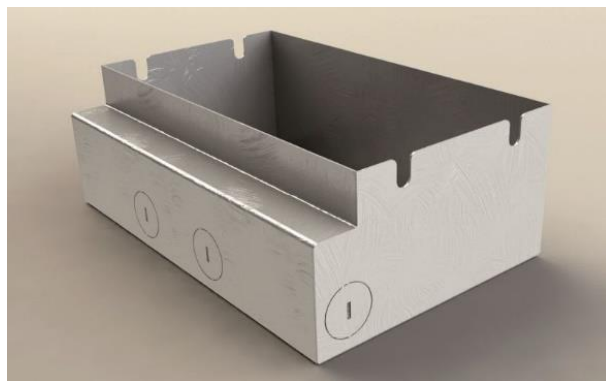

Bodensteckdose: 4403E

Spezifikation:

Artikel-Nr.:	4403E
Produktgruppe:	Bodensteckdose
Einheiten:	3
Bestückung:	3x SCHUKO Steckdose mit VDE-Prüfzeichen
Bauform:	Rechteckig
Untergrund:	<ul style="list-style-type: none"> Für Estrich geeignet Zur Tischmontage geeignet
Montage-Art:	UP-Montage
Deckelmerkmale:	<ul style="list-style-type: none"> Klappbar Lässt sich mit gesteckten Steckern schließen
Einsatzbereich:	Trocken- bis feuchtgepflegt
Schutzart:	IP20
EAN:	4058796000335

Technische Daten:

Material:	<ul style="list-style-type: none"> Rahmen aus 1,5mm Edelstahl (1.4301) Aufnahmebox (optional) aus sendzimirverzinktem Stahlblech Deckel aus 1,5mm Edelstahl (1.4301)
Farbe:	Edelstahl
Oberfläche:	Geschliffen
Gewicht:	1800g
Abmessungen:	230 x 140 x 80mm
Einbaumaße:	224 x 145 x 80mm
Zuleitung:	2x seitlich; 2x hinten; 2x unten; Ø 25mm
Belastbarkeit:	Begehbar (Punktlast max. 120kg)

Besonderheiten:

Lieferzustand:	Komplett einbaufertig vormontiert
Opt. Zubehör:	Art.-Nr. 4403 - Aufnahmebox

Die Abbildungen können von der angegebenen Bestückung abweichen sowie Zubehör-Artikel darstellen.