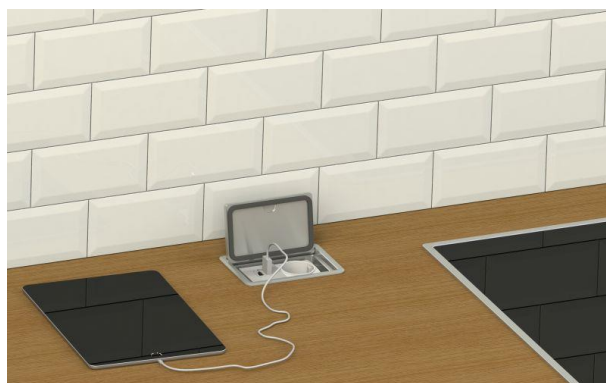

Tischsteckdose: 4002A1

Spezifikation:

Artikel-Nr.:	4002A1
Produktgruppe:	Tischsteckdose
Einheiten:	2
Bestückung:	1x SCHUKO Steckdose mit VDE-Prüfzeichen 1x RJ45 2-fach CAT6A
Bauform:	Rechteckig
Untergrund:	Zur Tischmontage geeignet
Montage-Art:	UP-Montage
Deckelmerkmale:	Klappbar
Einsatzbereich:	Trocken- bis feuchtgepflegt
Schutzart:	IP54
EAN:	0706332881187

Technische Daten:

Material:	• Rahmen aus massivem Aluminium • Aufnahmebox aus sendzimirverzinktem Stahlblech • Deckel aus massivem Aluminium • Geräteträger aus Aluminium
Farbe:	Alu-Natur
Oberfläche:	Eloxiert
Gewicht:	1300g
Abmessungen:	138 x 100 x 58,3mm
Einbaumaße:	129 x 91 x 56mm

Besonderheiten:

Lieferzustand:	Komplett einbaufertig vormontiert

Die Abbildungen können von der angegebenen Bestückung abweichen sowie Zubehör-Artikel darstellen.

Irrtümer und technische Änderungen vorbehalten.