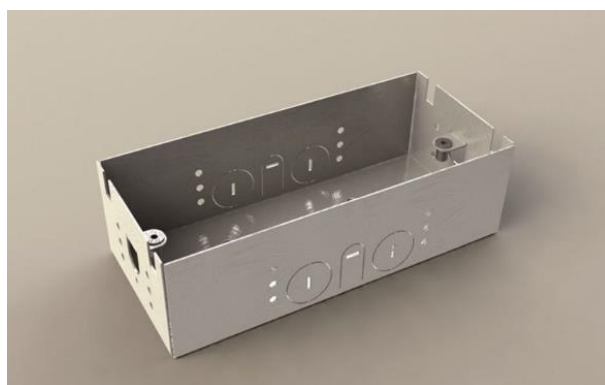

Bodensteckdose: 3303E1

Spezifikation:

Artikel-Nr.:	3303E1
Produktgruppe:	Bodensteckdose
Einheiten:	3
Bestückung:	2x SCHUKO Steckdose mit VDE-Prüfzeichen 1x RJ45 2-fach CAT6A
Bauform:	Rechteckig
Untergrund:	- Für Estrich geeignet - Zur Wandmontage geeignet
Montage-Art:	UP-Montage
Deckelmerkmale:	Klappbar
Einsatzbereich:	Trocken- bis feuchtgepflegt
Schutzart:	IP20
EAN:	4058796007242

Technische Daten:

Material:	- Rahmen aus 1,5mm Edelstahl (1.4301) - Aufnahmebox aus sendzimirverzinktem Stahlblech - Deckel aus 1,5mm Edelstahl (1.4301)
Farbe:	Edelstahl
Oberfläche:	Geschliffen
Gewicht:	900g
Abmessungen:	220 x 110 x 60mm
Einbaumaße:	197 x 88 x 60mm
Zuleitung:	2x vorne; 2x hinten; 2x unten; Ø 25mm
Belastbarkeit:	Nicht begehbar (Punktlast max. 20kg)

Besonderheiten:

Lieferzustand:	Komplett einbaufertig vormontiert

Die Abbildungen können von der angegebenen Bestückung abweichen sowie Zubehör-Artikel darstellen.

Irrtümer und technische Änderungen vorbehalten.