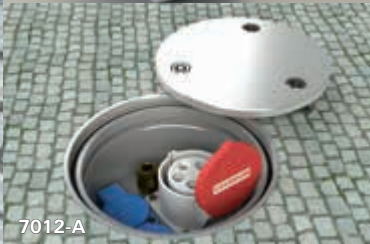

CEE BODENSTECKDOSEN

kompakte Bauform, einfache Handhabung

SENKVERTEILER

hochwertiges Material, robuste Ausführung, salzwasserbeständig, witterungsfest

REFERENZEN:

- Kestner Museum, Hannover
- Hyatt Regency Hotel, Mainz
- Hotel Adlon, Berlin
- Königsallee, Düsseldorf
- Audi Zentrum, Eching
- Audi Zentrum, Berlin
- BMW Autohaus, Stadel
- BMW in Riga
- Porsche in Indien
- Viele weitere Autohäuser in Europa
- HVB Tower in München
- Plattensee, Ungarn

BT-4023

BODENSTECKDOSEN SYSTEMTECHNIK

Produktübersicht