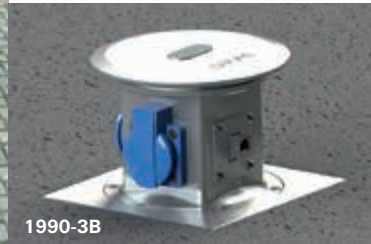

CEE BODENSTECKDOSEN

kompakte Bauform, einfache Handhabung

SENKVERTEILER

hochwertiges Material, robuste Ausführung, salzwasserbeständig, witterungsfest

REFERENZEN:

- Kestner Museum, Hannover
- Hyatt Regency Hotel, Mainz
- Hotel Adlon, Berlin
- Königsallee, Düsseldorf
- Audi Zentrum, Eching
- Audi Zentrum, Berlin
- BMW Autohaus, Stadel
- BMW in Riga
- Porsche in Indien
- Viele weitere Autohäuser in Europa
- HVB Tower in München
- Plattensee, Ungarn

BODENSTECKDOSEN SYSTEMTECHNIK

Produktübersicht