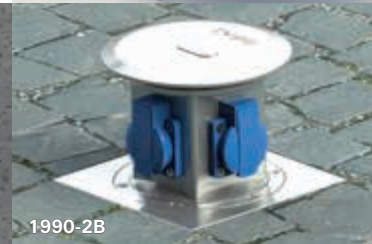

CEE BODENSTECKDOSEN

kompakte Bauform, einfache Handhabung

SENKVERTEILER

hochwertiges Material, robuste Ausführung, salzwasserbeständig, witterungsfest

REFERENZEN:

- Kestner Museum, Hannover
- Hyatt Regency Hotel, Mainz
- Hotel Adlon, Berlin
- Königsallee, Düsseldorf
- Audi Zentrum, Eching
- Audi Zentrum, Berlin
- BMW Autohaus, Stadel
- BMW in Riga
- Porsche in Indien
- Viele weitere Autohäuser in Europa
- HVB Tower in München
- Plattensee, Ungarn

SV-016

BODENSTECKDOSEN SYSTEMTECHNIK

Produktübersicht