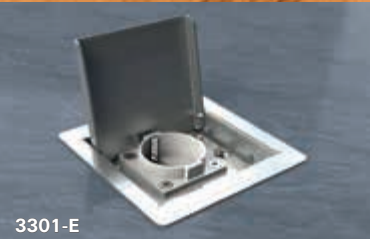

CEE BODENSTECKDOSEN

kompakte Bauform, einfache Handhabung

SENKVERTEILER

hochwertiges Material, robuste Ausführung, salzwasserbeständig, witterungsfest

BT-4022

SV-016

8100-E

7022-A

H21

2289-D

1990

1990-4B

BODENSTECKDOSEN SYSTEMTECHNIK

Produktübersicht

BODENSTECKDOSEN

leichte Montage, vielseitige Anwendung, anspruchsvolle Gestaltung

BODENTANK-SYSTEME

zentrale Stromversorgung, harmonisch integrierbar, individuell bestückbar

HOHLBODENTANK-SYSTEME

praktisch einsetzbar, elegant designed

8802-B

2003-Anw

9912-T

3301-E