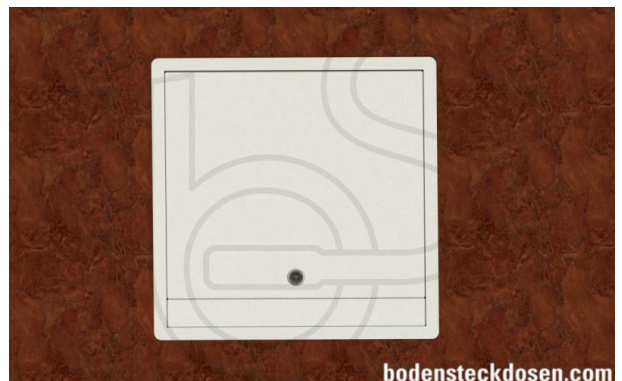

Wandverteiler: 5523A

Spezifikation:

Artikel-Nr.:	5523A
Produktgruppe:	Wandverteiler
Einheiten:	5
Bestückung:	3x SCHUKO Steckdose mit VDE-Prüfzeichen 1x CEE 5/16A 400V/6h Steckdose mit VDE-Prüfzeichen 1x CEE 5/32A 400V/6h Steckdose mit VDE-Prüfzeichen
Bauform:	Quadratisch
Untergrund:	Zur Wandmontage geeignet
Montage-Art:	UP-Montage
Deckelmerkmale:	• Klappbar • Lässt sich mit gesteckten Steckern schließen • Mit Werkzeug verschließbar
Einsatzbereich:	Außen- & Innenbereich
Schutzklasse:	IP54
EAN:	4058796004098

Technische Daten:

Material:	• Rahmen aus massivem Aluminium • Aufnahmebox aus sendzimirverzinktem Stahlblech • Deckel aus massivem Aluminium
Farbe:	Alu-Natur
Oberfläche:	Eloxiert
Gewicht:	8600g
Abmessungen:	400 x 400 x 140mm
Einbaumaße:	380 x 380 x 140mm
Zuleitung:	2x seitlich; 2x hinten; 2x unten; Ø 25mm

Besonderheiten:

Lieferzustand:	Komplett einbaufertig vormontiert
Ballwurfsicher:	Gepr. uneingeschr. Ballwurfsicherheit n. DIN 18032-3

Die Abbildungen können von der angegebenen Bestückung abweichen sowie Zubehör-Artikel darstellen.

Irrtümer und technische Änderungen vorbehalten.