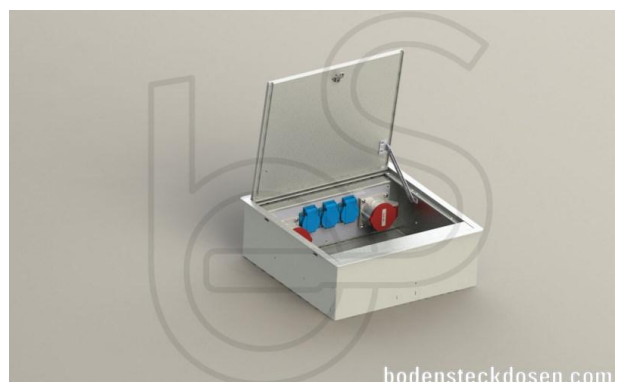

Wandverteiler: 5523A

Spezifikation:

Artikel-Nr.:	5523A
Produktgruppe:	Wandverteiler
Einheiten:	5
Bestückung:	3x SCHUKO Steckdose mit VDE-Prüfzeichen 1x CEE 5/16A 400V/6h Steckdose mit VDE-Prüfzeichen 1x CEE 5/32A 400V/6h Steckdose mit VDE-Prüfzeichen
Bauform:	Quadratisch
Untergrund:	Zur Wandmontage geeignet
Montage-Art:	UP-Montage
Deckelmerkmale:	<ul style="list-style-type: none"> • Klappbar • Lässt sich mit gesteckten Steckern schließen • Mit Werkzeug verschließbar
Einsatzbereich:	Außen- & Innenbereich
Schutzklasse:	IP54
EAN:	4058796004098

Technische Daten:

Material:	<ul style="list-style-type: none"> • Rahmen aus massivem Aluminium • Aufnahmebox aus sendzimirverzinktem Stahlblech • Deckel aus massivem Aluminium
Farbe:	Alu-Natur
Oberfläche:	Eloxiert
Gewicht:	8600g
Abmessungen:	400 x 400 x 140mm
Einbaumaße:	380 x 380 x 140mm
Zuleitung:	2x seitlich; 2x hinten; 2x unten; Ø 25mm

Besonderheiten:

Lieferzustand:	Komplett einbaufertig vormontiert
Ballwurfsicher:	Gepr. uneingeschr. Ballwurfsicherheit n. DIN 18032-3

Die Abbildungen können von der angegebenen Bestückung abweichen sowie Zubehör-Artikel darstellen.