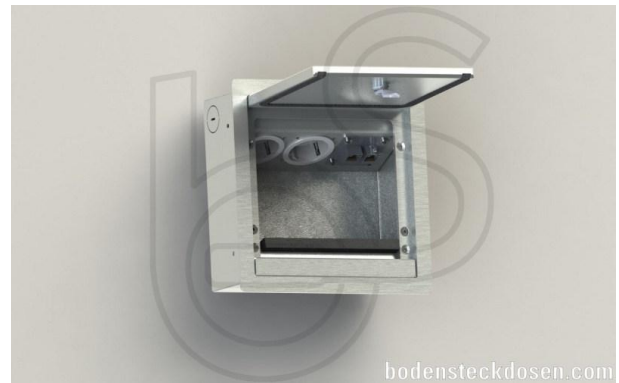

Wandverteiler: 5503-A

Spezifikation:

Artikel-Nr.:	5503-A
Produktgruppe:	Wandverteiler
Einheiten:	3
Bestückung:	3x SCHUKO Steckdose mit VDE-Prüfzeichen
Bauform:	Quadratisch
Untergrund:	Zur Wandmontage geeignet
Montage-Art:	UP-Montage
Deckelmerkmale:	- Klappbar - Lässt sich mit gesteckten Steckern schließen - Mit Werkzeug verschließbar
Einsatzbereich:	Außen- & Innenbereich
Schutzklasse:	IP54

Technische Daten:

Material:	- Rahmen aus massivem Aluminium - Aufnahmebox aus sendzimirverzinktem Stahlblech - Deckel aus massivem Aluminium - Geräteträger aus Aluminium
Farbe:	Alu-Natur
Oberfläche:	Eloxiert
Gewicht:	3000g
Abmessungen:	200 x 200 x 80mm
Einbaumaße:	180 x 180 x 80mm
Zuleitung:	2x seitlich; 2x hinten; 2x unten; Ø 25mm

Besonderheiten:

Lieferzustand:	Komplett einbaufertig vormontiert
Ballwurfsicher:	Geprüfte uneingeschränkte Ballwurfsicherheit nach DIN 18032-3:1997-04