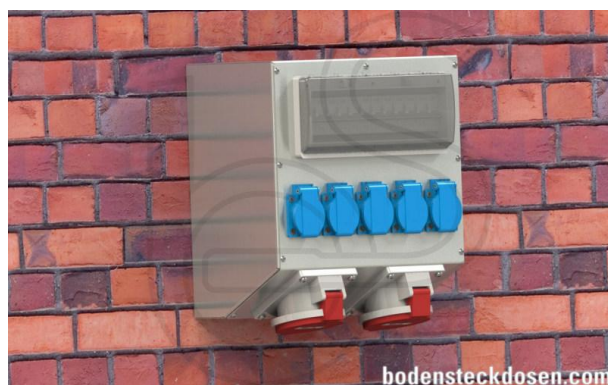

Wandverteiler: 3425E

Spezifikation:

Artikel-Nr.:	3425E
Produktgruppe:	Wandverteiler
Einheiten:	7
Bestückung:	5x SCHUKO Steckdose mit VDE-Prüfzeichen 1x CEE 5/16A 400V/6h Steckdose mit VDE-Prüfzeichen 1x CEE 5/32A 400V/6h Steckdose mit VDE-Prüfzeichen
Bauform:	Quadratisch
Untergrund:	Zur Wandmontage geeignet
Montage-Art:	AP-Montage
Einsatzbereich:	Außen- & Innenbereich
Schutzklasse:	IP54
EAN:	4058796005309

Technische Daten:

Material:	Gehäuse aus Edelstahl (1.4301)
Farbe:	Edelstahl
Oberfläche:	Geschliffen
Gewicht:	6500g
Abmessungen:	300 x 300 x 150mm
Zuleitung:	2x vorne; 2x hinten; 1x unten; Ø 32mm

Besonderheiten:

Lieferzustand:	Komplett einbaufertig vormontiert

Die Abbildungen können von der angegebenen Bestückung abweichen sowie Zubehör-Artikel darstellen.

Irrtümer und technische Änderungen vorbehalten.