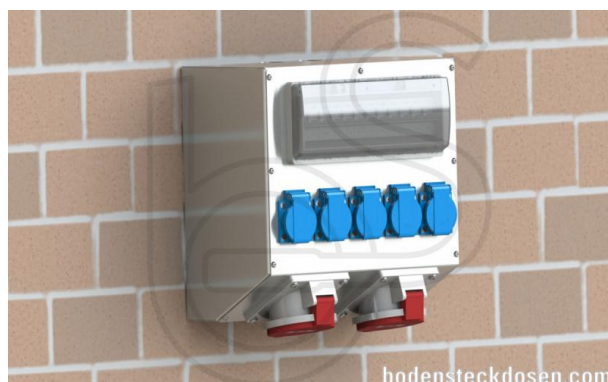

Wandverteiler: 3425E

Spezifikation:

Artikel-Nr.:	3425E
Produktgruppe:	Wandverteiler
Einheiten:	7
Bestückung:	5x SCHUKO Steckdose mit VDE-Prüfzeichen 1x CEE 5/16A 400V/6h Steckdose mit VDE-Prüfzeichen 1x CEE 5/32A 400V/6h Steckdose mit VDE-Prüfzeichen
Bauform:	Quadratisch
Untergrund:	Zur Wandmontage geeignet
Montage-Art:	AP-Montage
Einsatzbereich:	Außen- & Innenbereich
Schutzklasse:	IP54
EAN:	4058796005309

Technische Daten:

Material:	Gehäuse aus Edelstahl (1.4301)
Farbe:	Edelstahl
Oberfläche:	Geschliffen
Gewicht:	6500g
Abmessungen:	300 x 300 x 150mm
Zuleitung:	2x vorne; 2x hinten; 1x unten; Ø 32mm

Besonderheiten:

Lieferzustand:	Komplett einbaufertig vormontiert

Die Abbildungen können von der angegebenen Bestückung abweichen sowie Zubehör-Artikel darstellen.

Irrtümer und technische Änderungen vorbehalten.