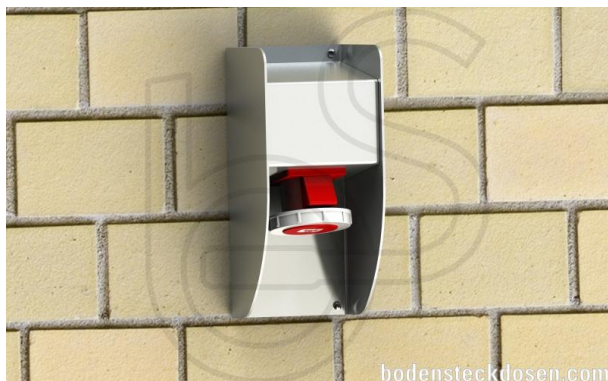

Wandsteckdose: 5510E1

Spezifikation:

Artikel-Nr.:	5510E1
Produktgruppe:	Wandsteckdose
Einheiten:	1
Bestückung:	1x CEE 5/16A 400V/6h Steckdose mit VDE-Prüfzeichen
Bauform:	Rechteckig
Untergrund:	Zur Wandmontage geeignet
Montage-Art:	AP-Montage
Einsatzbereich:	Außen- & Innenbereich
Schutzklasse:	IP67
EAN:	0706332880708

Technische Daten:

Material:	Gehäuse aus Edelstahl (V4A)
Farbe:	Edelstahl
Gewicht:	3600g

Besonderheiten:

Lieferzustand:	Komplett einbaufertig vormontiert
----------------	-----------------------------------