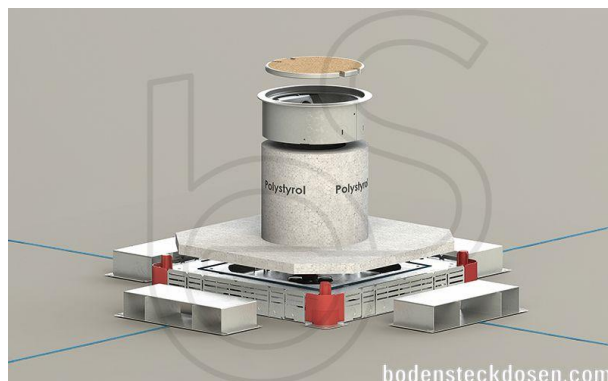

Unterflur-System: 9904AK

Spezifikation:

Artikel-Nr.:	9904AK
Produktgruppe:	Unterflur-System
Einheiten:	4
Bestückung:	4x SCHUKO Steckdose mit VDE-Prüfzeichen
Bauform:	Rund
Untergrund:	Für Estrich geeignet
Montage-Art:	UP-Montage
Deckelmerkmale:	<ul style="list-style-type: none"> • Eigener Belag integrierbar • Kann komplett entnommen werden • Lässt sich mit gesteckten Steckern schließen
Einsatzbereich:	Trocken- bis feuchtgepflegt
Schutzklasse:	IP41
EAN:	0706332881286

Technische Daten:

Material:	<ul style="list-style-type: none"> • Aufnahmebox aus sendzimirverzinktem Stahlblech • Deckel aus 1,5mm Edelstahl (1.4301) • Geräteträger aus Aluminium
Farbe:	Edelstahl
Oberfläche:	Geschliffen
Abmessungen:	ø 220 x 80mm
Einbaumaße:	ø 205 x 80mm
Belastbarkeit:	Begehbar (Punktlast max. 120kg)

Besonderheiten:

Lieferzustand:	Komplett einbaufertig vormontiert
Opt. Zubehör:	<ul style="list-style-type: none"> • Art.-Nr. KUD - Unterflurdose • Art.-Nr. UFK48 - Unterflurkanal

Die Abbildungen können von der angegebenen Bestückung abweichen sowie Zubehör-Artikel darstellen.