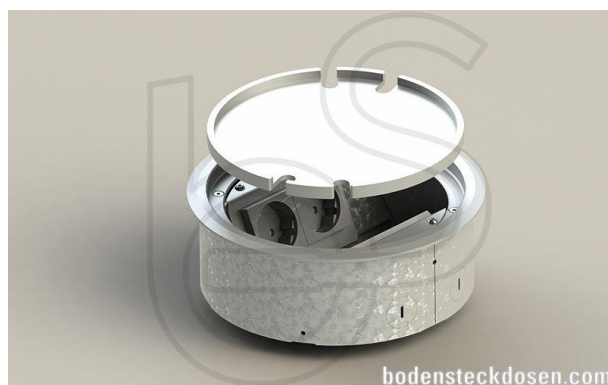

Unterflur-System: 9904AK

Spezifikation:

Artikel-Nr.:	9904AK
Produktgruppe:	Unterflur-System
Einheiten:	4
Bestückung:	4x SCHUKO Steckdose mit VDE-Prüfzeichen
Bauform:	Rund
Untergrund:	Für Estrich geeignet
Montage-Art:	UP-Montage
Deckelmerkmale:	<ul style="list-style-type: none"> • Eigener Belag integrierbar • Kann komplett entnommen werden • Lässt sich mit gesteckten Steckern schließen
Einsatzbereich:	Trocken- bis feuchtgepflegt
Schutzklasse:	IP41
EAN:	0706332881286

Technische Daten:

Material:	<ul style="list-style-type: none"> • Aufnahmebox aus sendzimirverzinktem Stahlblech • Deckel aus 1,5mm Edelstahl (1.4301) • Geräteträger aus Aluminium
Farbe:	Edelstahl
Oberfläche:	Geschliffen
Abmessungen:	ø 220 x 80mm
Einbaumaße:	ø 205 x 80mm
Belastbarkeit:	Begehbar (Punktlast max. 120kg)

Besonderheiten:

Lieferzustand:	Komplett einbaufertig vormontiert
Opt. Zubehör:	<ul style="list-style-type: none"> • Art.-Nr. KUD - Unterflurdose • Art.-Nr. UFK48 - Unterflurkanal

Die Abbildungen können von der angegebenen Bestückung abweichen sowie Zubehör-Artikel darstellen.