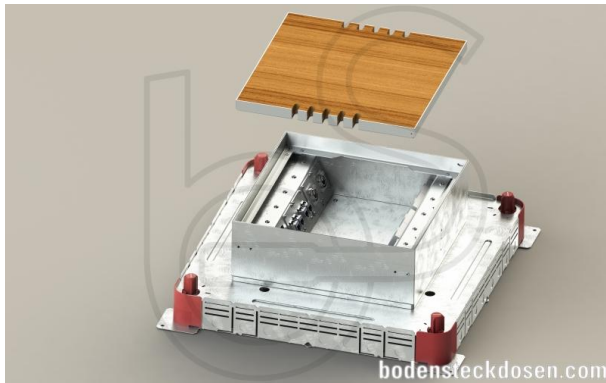

Unterflur-System: 8912-KK1

Spezifikation:

Artikel-Nr.:	8912-KK1
Produktgruppe:	Unterflur-System
Einheiten:	12
Bestückung:	8x SCHUKO Steckdose mit VDE-Prüfzeichen 4x RJ45 2-fach CAT6A
Bauform:	Quadratisch
Untergrund:	Für Estrich geeignet
Montage-Art:	UP-Montage
Deckelmerkmale:	- Eigener Belag integrierbar - Klappbar - Kann komplett entnommen werden - Lässt sich mit gesteckten Steckern schließen
Einsatzbereich:	Trocken- bis feuchtgepflegt
Schutzklasse:	IP41

Technische Daten:

Material:	- Aufnahmebox aus sendzimirverzinktem Stahlblech - Deckel aus 1,5mm Edelstahl (1.4301) - Geräteträger aus Aluminium
Farbe:	Edelstahl
Oberfläche:	Geschliffen
Gewicht:	6000g
Abmessungen:	303 x 303 x 90mm
Einbaumaße:	303 x 303 x 90mm
Nivellierbar:	30mm
Belastbarkeit:	Begehbar (Punktlast max. 120kg)

Besonderheiten:

Lieferzustand:	Komplett einbaufertig vormontiert
----------------	-----------------------------------