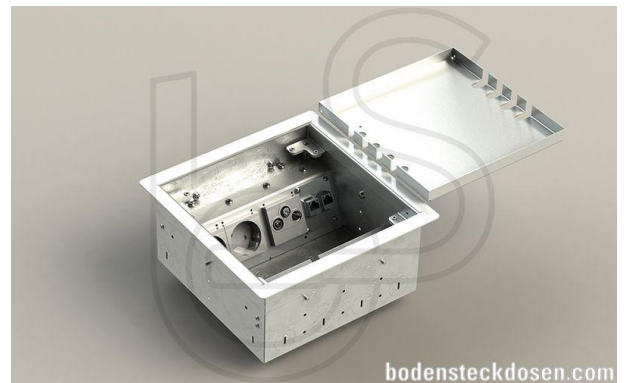

## Unterflur-System: 8508BK

### Spezifikation:

Artikel-Nr.:	8508BK
Produktgruppe:	Unterflur-System
Einheiten:	8
Bestückung:	8x SCHUKO Steckdose mit VDE-Prüfzeichen
Bauform:	Quadratisch
Untergrund:	Für Estrich geeignet
Montage-Art:	UP-Montage
Deckelmerkmale:	<ul style="list-style-type: none"> <li>• Eigener Belag integrierbar</li> <li>• Kann komplett entnommen werden</li> <li>• Lässt sich mit gesteckten Steckern schließen</li> </ul>
Einsatzbereich:	Trocken- bis feuchtgepflegt
Schutzklasse:	IP41
EAN:	0706332881248

### Technische Daten:

Material:	<ul style="list-style-type: none"> <li>• Aufnahmebox aus sendzimirverzinktem Stahlblech</li> <li>• Deckel aus 1,5mm Edelstahl (1.4301)</li> <li>• Geräteträger aus Aluminium</li> </ul>
Farbe:	Edelstahl
Oberfläche:	Geschliffen
Abmessungen:	205 x 205 x 90mm
Einbaumaße:	205 x 205 x 90mm
Belastbarkeit:	Begehbar (Punktlast max. 120kg)

### Besonderheiten:

Lieferzustand:	Komplett einbaufertig vormontiert
Opt. Zubehör:	<ul style="list-style-type: none"> <li>• Art.-Nr. KUD - Unterflurdose</li> <li>• Art.-Nr. UFK48 - Unterflurkanal</li> </ul>