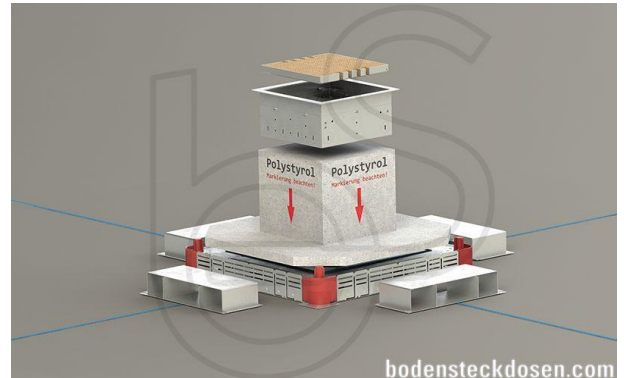

Unterflur-System: 8508BK

Spezifikation:

Artikel-Nr.:	8508BK
Produktgruppe:	Unterflur-System
Einheiten:	8
Bestückung:	8x SCHUKO Steckdose mit VDE-Prüfzeichen
Bauform:	Quadratisch
Untergrund:	Für Estrich geeignet
Montage-Art:	UP-Montage
Deckelmerkmale:	• Eigener Belag integrierbar • Kann komplett entnommen werden • Lässt sich mit gesteckten Steckern schließen
Einsatzbereich:	Trocken- bis feuchtgepflegt
Schutzklasse:	IP41
EAN:	0706332881248

Technische Daten:

Material:	• Aufnahmebox aus sendzimirverzinktem Stahlblech • Deckel aus 1,5mm Edelstahl (1.4301) • Geräteträger aus Aluminium
Farbe:	Edelstahl
Oberfläche:	Geschliffen
Abmessungen:	205 x 205 x 90mm
Einbaumaße:	205 x 205 x 90mm
Belastbarkeit:	Begehbar (Punktlast max. 120kg)

Besonderheiten:

Lieferzustand:	Komplett einbaufertig vormontiert
Opt. Zubehör:	• Art.-Nr. KUD - Unterflurdose • Art.-Nr. UFK48 - Unterflurkanal

Die Abbildungen können von der angegebenen Bestückung abweichen sowie Zubehör-Artikel darstellen.

Irrtümer und technische Änderungen vorbehalten.