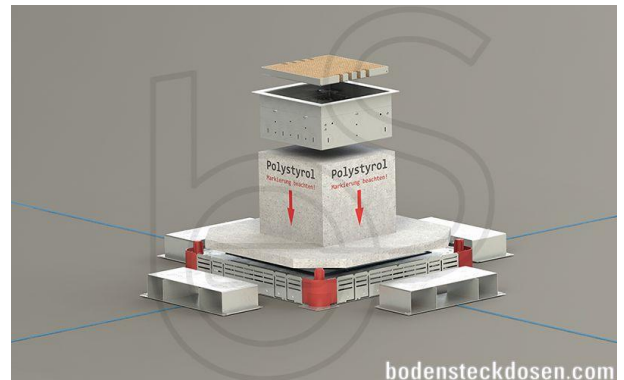

Unterflur-System: 8506BK

Spezifikation:

Artikel-Nr.:	8506BK
Produktgruppe:	Unterflur-System
Einheiten:	6
Bestückung:	6x SCHUKO Steckdose mit VDE-Prüfzeichen
Bauform:	Quadratisch
Untergrund:	Für Estrich geeignet
Montage-Art:	UP-Montage
Deckelmerkmale:	<ul style="list-style-type: none"> • Eigener Belag integrierbar • Kann komplett entnommen werden • Lässt sich mit gesteckten Steckern schließen
Einsatzbereich:	Trocken- bis feuchtgepflegt
Schutzklasse:	IP41
EAN:	0706332881224

Technische Daten:

Material:	<ul style="list-style-type: none"> • Aufnahmebox aus sendzimirverzinktem Stahlblech • Deckel aus 1,5mm Edelstahl (1.4301) • Geräteträger aus Aluminium
Farbe:	Edelstahl
Oberfläche:	Geschliffen
Abmessungen:	205 x 205 x 90mm
Einbaumaße:	205 x 205 x 90mm
Belastbarkeit:	Begehbar (Punktlast max. 120kg)

Besonderheiten:

Lieferzustand:	Komplett einbaufertig vormontiert
Opt. Zubehör:	<ul style="list-style-type: none"> • Art.-Nr. KUD - Unterflurdose • Art.-Nr. UFK48 - Unterflurkanal

Die Abbildungen können von der angegebenen Bestückung abweichen sowie Zubehör-Artikel darstellen.