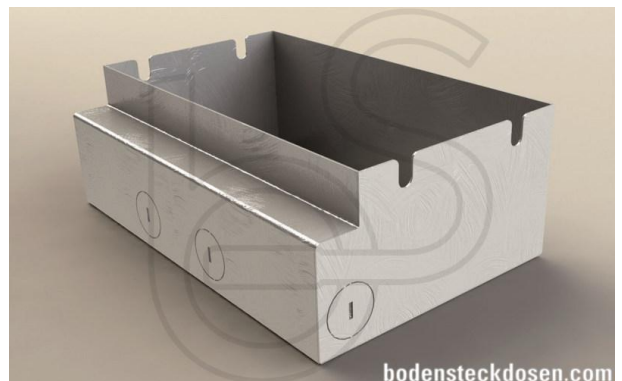

Bodensteckdose: 4403E

Spezifikation:

Artikel-Nr.:	4403E
Produktgruppe:	Bodensteckdose
Einheiten:	3
Bestückung:	3x SCHUKO Steckdose mit VDE-Prüfzeichen
Bauform:	Rechteckig
Untergrund:	<ul style="list-style-type: none"> Für Estrich geeignet Zur Tischmontage geeignet
Montage-Art:	UP-Montage
Deckelmerkmale:	<ul style="list-style-type: none"> Klappbar Lässt sich mit gesteckten Steckern schließen
Einsatzbereich:	Trocken- bis feuchtgepflegt
Schutzklasse:	IP41
EAN:	4058796000335

Technische Daten:

Material:	<ul style="list-style-type: none"> Rahmen aus 1,5mm Edelstahl (1.4301) Aufnahmebox (optional) aus sendzimirverzinktem Stahlblech Deckel aus 1,5mm Edelstahl (1.4301)
Farbe:	Edelstahl
Oberfläche:	Geschliffen
Gewicht:	1800g
Abmessungen:	230 x 140 x 80mm
Einbaumaße:	224 x 145 x 80mm
Zuleitung:	2x seitlich; 2x hinten; 2x unten; Ø 25mm
Belastbarkeit:	Begehbar (Punktlast max. 120kg)

Besonderheiten:

Lieferzustand:	Komplett einbaufertig vormontiert
Opt. Zubehör:	Art.-Nr. 4403 - Aufnahmebox

Die Abbildungen können von der angegebenen Bestückung abweichen sowie Zubehör-Artikel darstellen.