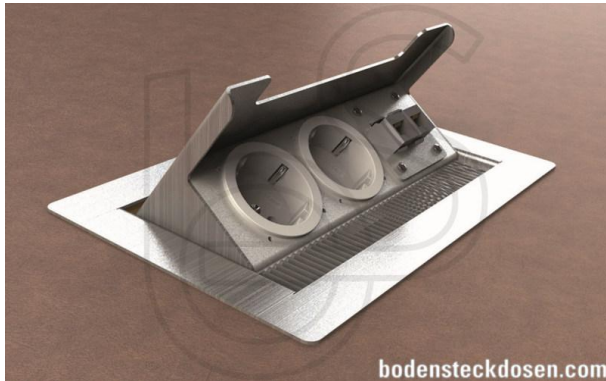

Bodensteckdose: 4403-E

Spezifikation:

Artikel-Nr.:	4403-E
Produktgruppe:	Bodensteckdose
Einheiten:	3
Bestückung:	3x SCHUKO Steckdose mit VDE-Prüfzeichen
Bauform:	Rechteckig
Untergrund:	- Für Estrich geeignet - Zur Tischmontage geeignet
Montage-Art:	UP-Montage
Deckelmerkmale:	- Klappbar - Lässt sich mit gesteckten Steckern schließen
Einsatzbereich:	Trocken- bis feuchtgepflegt
Schutzklasse:	IP41

Technische Daten:

Material:	- Rahmen aus 1,5mm Edelstahl (1.4301) - Aufnahmebox (optional) aus sendzimirverzinktem Stahlblech - Deckel aus 1,5mm Edelstahl (1.4301)
Farbe:	Edelstahl
Oberfläche:	Geschliffen
Gewicht:	1800g
Abmessungen:	230 x 140 x 80mm
Einbaumaße:	224 x 145 x 80mm
Zuleitung:	2x seitlich; 2x hinten; 2x unten; Ø 25mm
Belastbarkeit:	Begehbar (Punktlast max. 120kg)