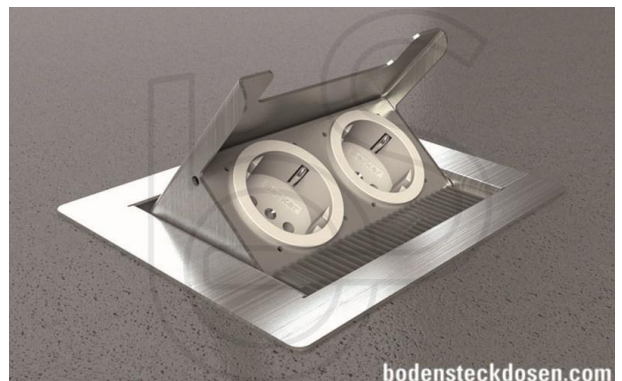

Bodensteckdose: 4402E

Spezifikation:

Artikel-Nr.:	4402E
Produktgruppe:	Bodensteckdose
Einheiten:	2
Bestückung:	2x SCHUKO Steckdose mit VDE-Prüfzeichen
Bauform:	Rechteckig
Untergrund:	<ul style="list-style-type: none"> • Für Estrich geeignet • Zur Tischmontage geeignet
Montage-Art:	UP-Montage
Deckelmerkmale:	<ul style="list-style-type: none"> • Klappbar • Lässt sich mit gesteckten Steckern schließen
Einsatzbereich:	Trocken- bis feuchtgepflegt
Schutzklasse:	IP41
EAN:	4058796000274

Technische Daten:

Material:	<ul style="list-style-type: none"> • Rahmen aus 1,5mm Edelstahl (1.4301) • Aufnahmebox (optional) aus sendzimirverzinktem Stahlblech • Deckel aus 1,5mm Edelstahl (1.4301)
Farbe:	Edelstahl
Oberfläche:	Geschliffen
Gewicht:	1400g
Abmessungen:	180 x 140 x 80mm
Einbaumaße:	166 x 146 x 80mm
Zuleitung:	2x seitlich; 2x hinten; 2x unten; Ø 25mm
Belastbarkeit:	Begehbar (Punktlast max. 120kg)

Besonderheiten:

Lieferzustand:	Komplett einbaufertig vormontiert
Opt. Zubehör:	Art.-Nr. 4402 - Aufnahmebox

Die Abbildungen können von der angegebenen Bestückung abweichen sowie Zubehör-Artikel darstellen.